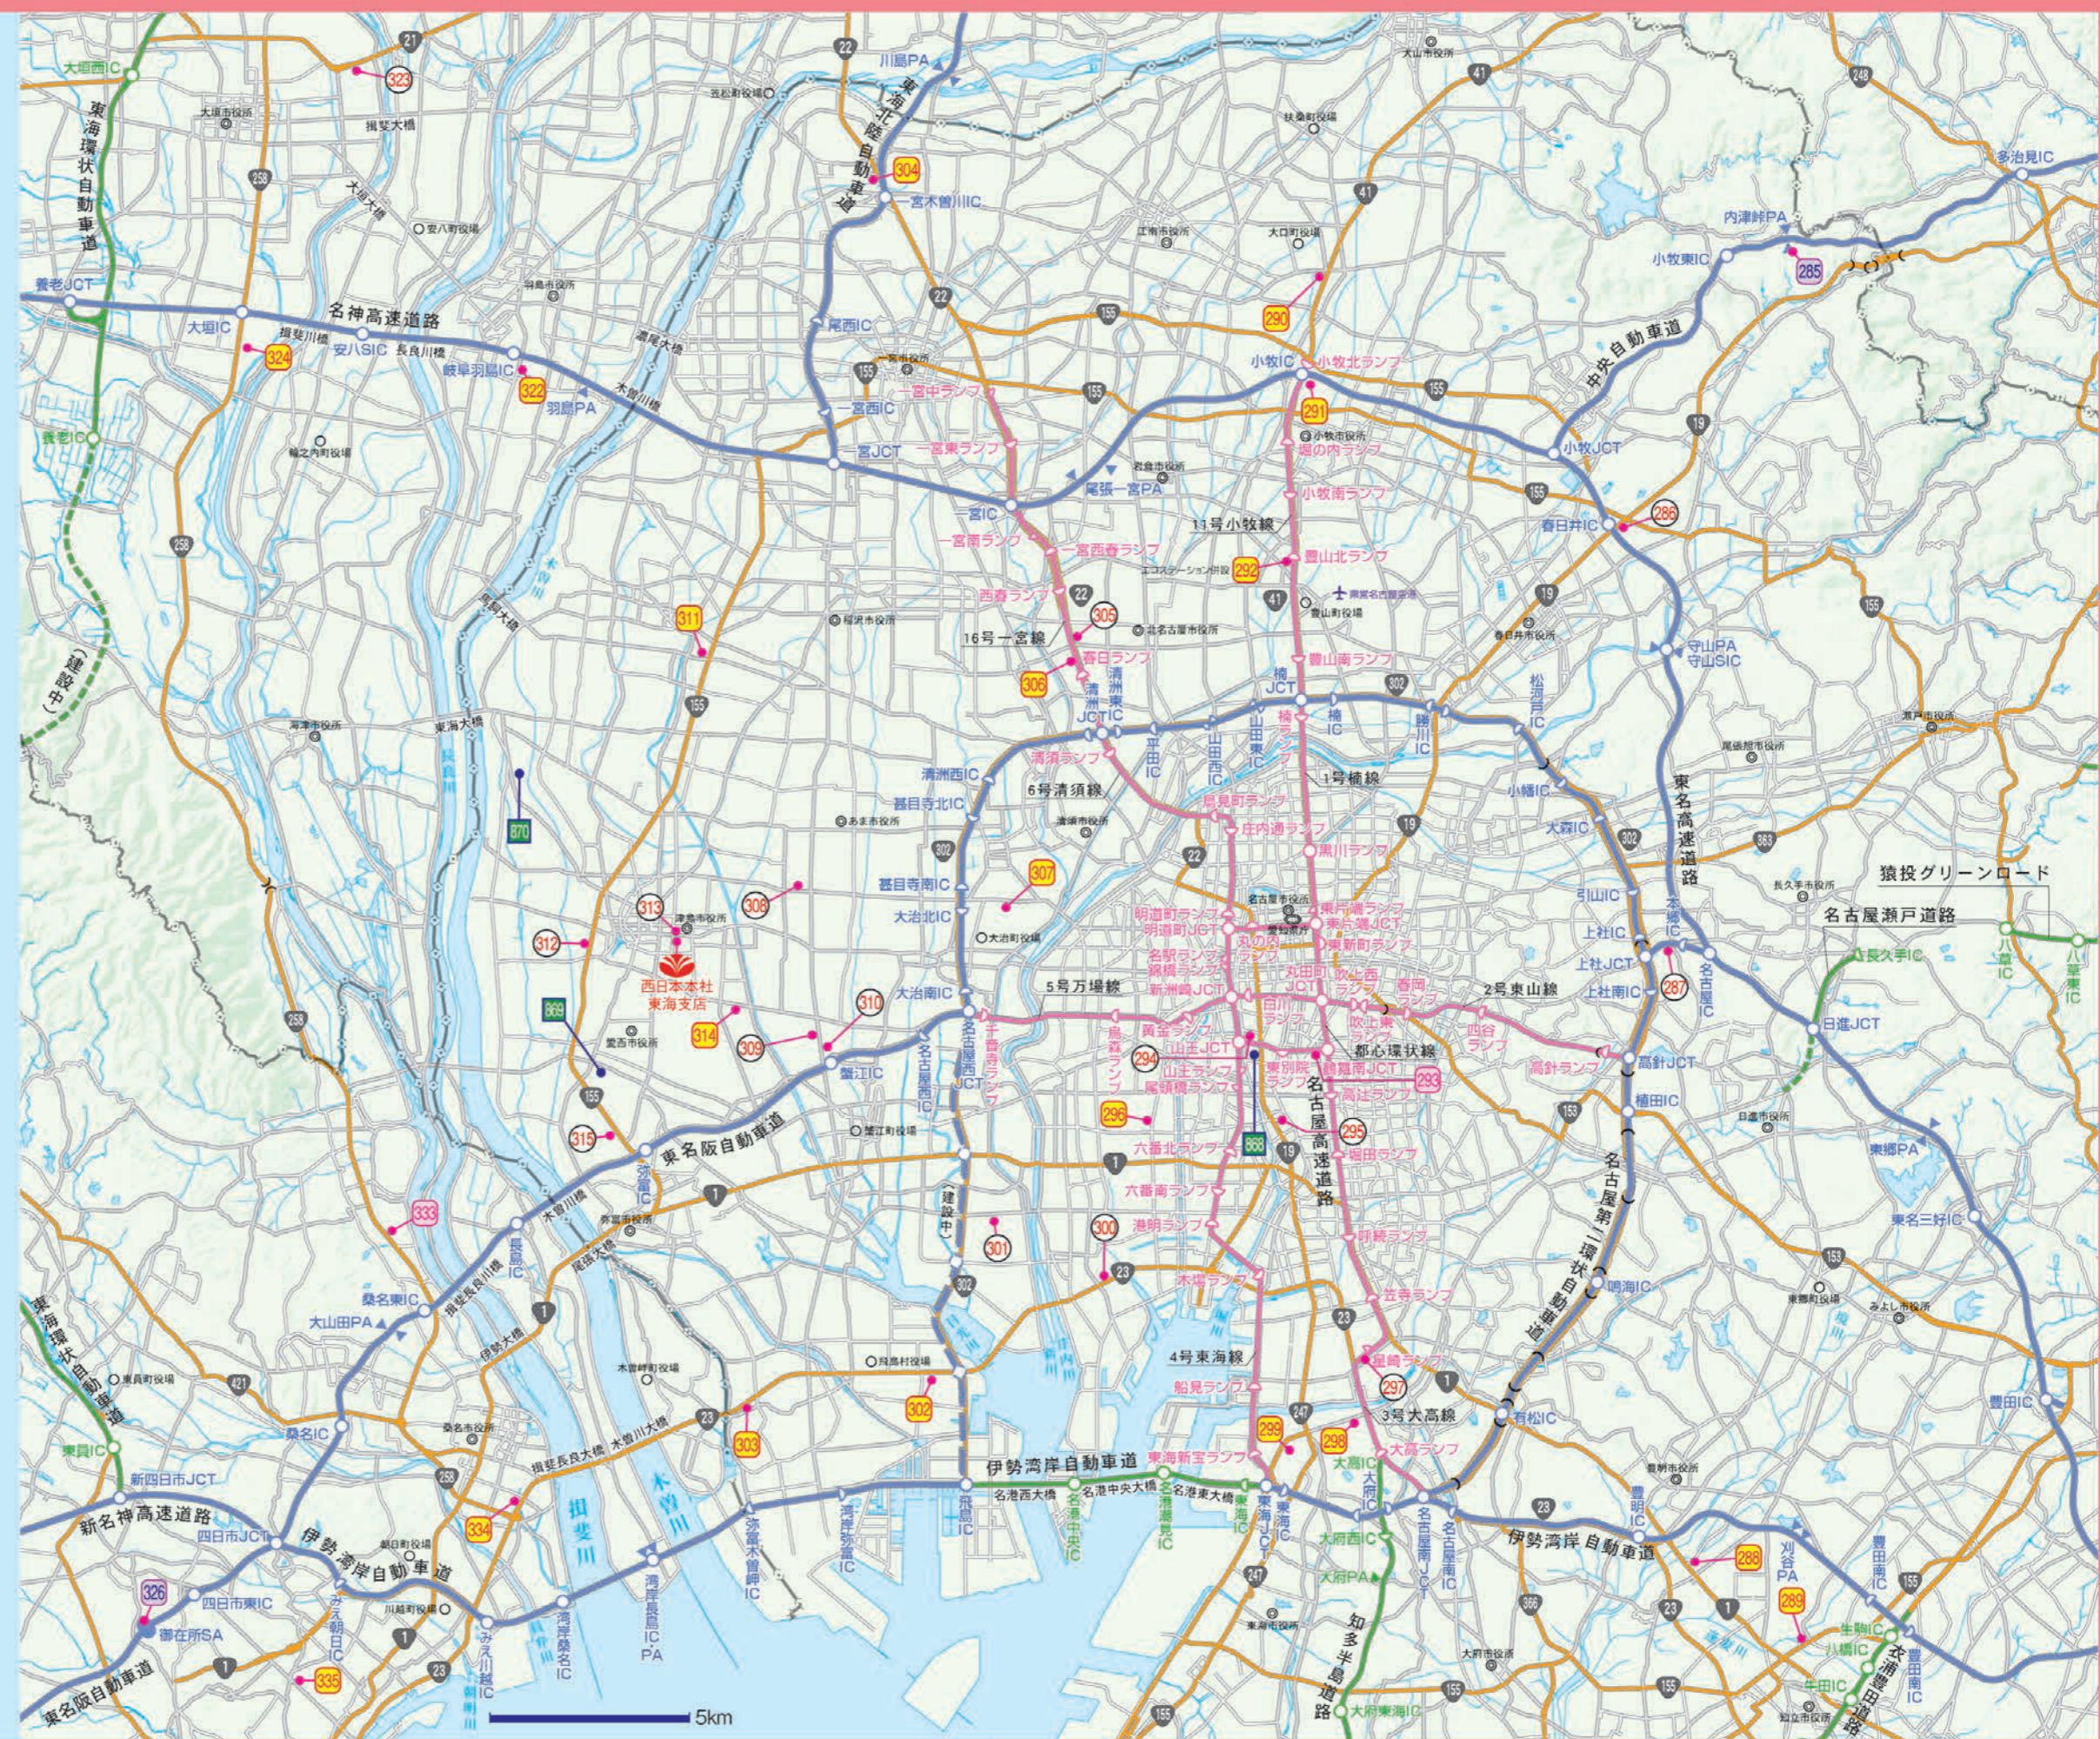

000 通常給油所
通常(全フルサービス)給油所

000 セルふる給油所名
セルフサービス併設給油所

000 完全セルフ給油所
全油種セルフ給油所

000 高速道路給油所
高速道路サービスエリア内給油所

000 カーケアショップ
乗用車車検・整備

000 代行店給油所
手配代行給油所

代行店は、契約価格とサービスが直営店と異なります。

— 国道 — 高速道路 — 有料道路 — 未開通区間 —

愛知・岐阜・三重

掲載 給油所情報 P57~

ネットで簡単にご購入できる。

USAMART GIFT
うさマートギフト

一年の終わりに感謝の気持ちを伝える大切な方へ・お取引先様へ

お歳暮

うさマートギフト

※電話でのご注文は出来ませんので、ご了承ください。