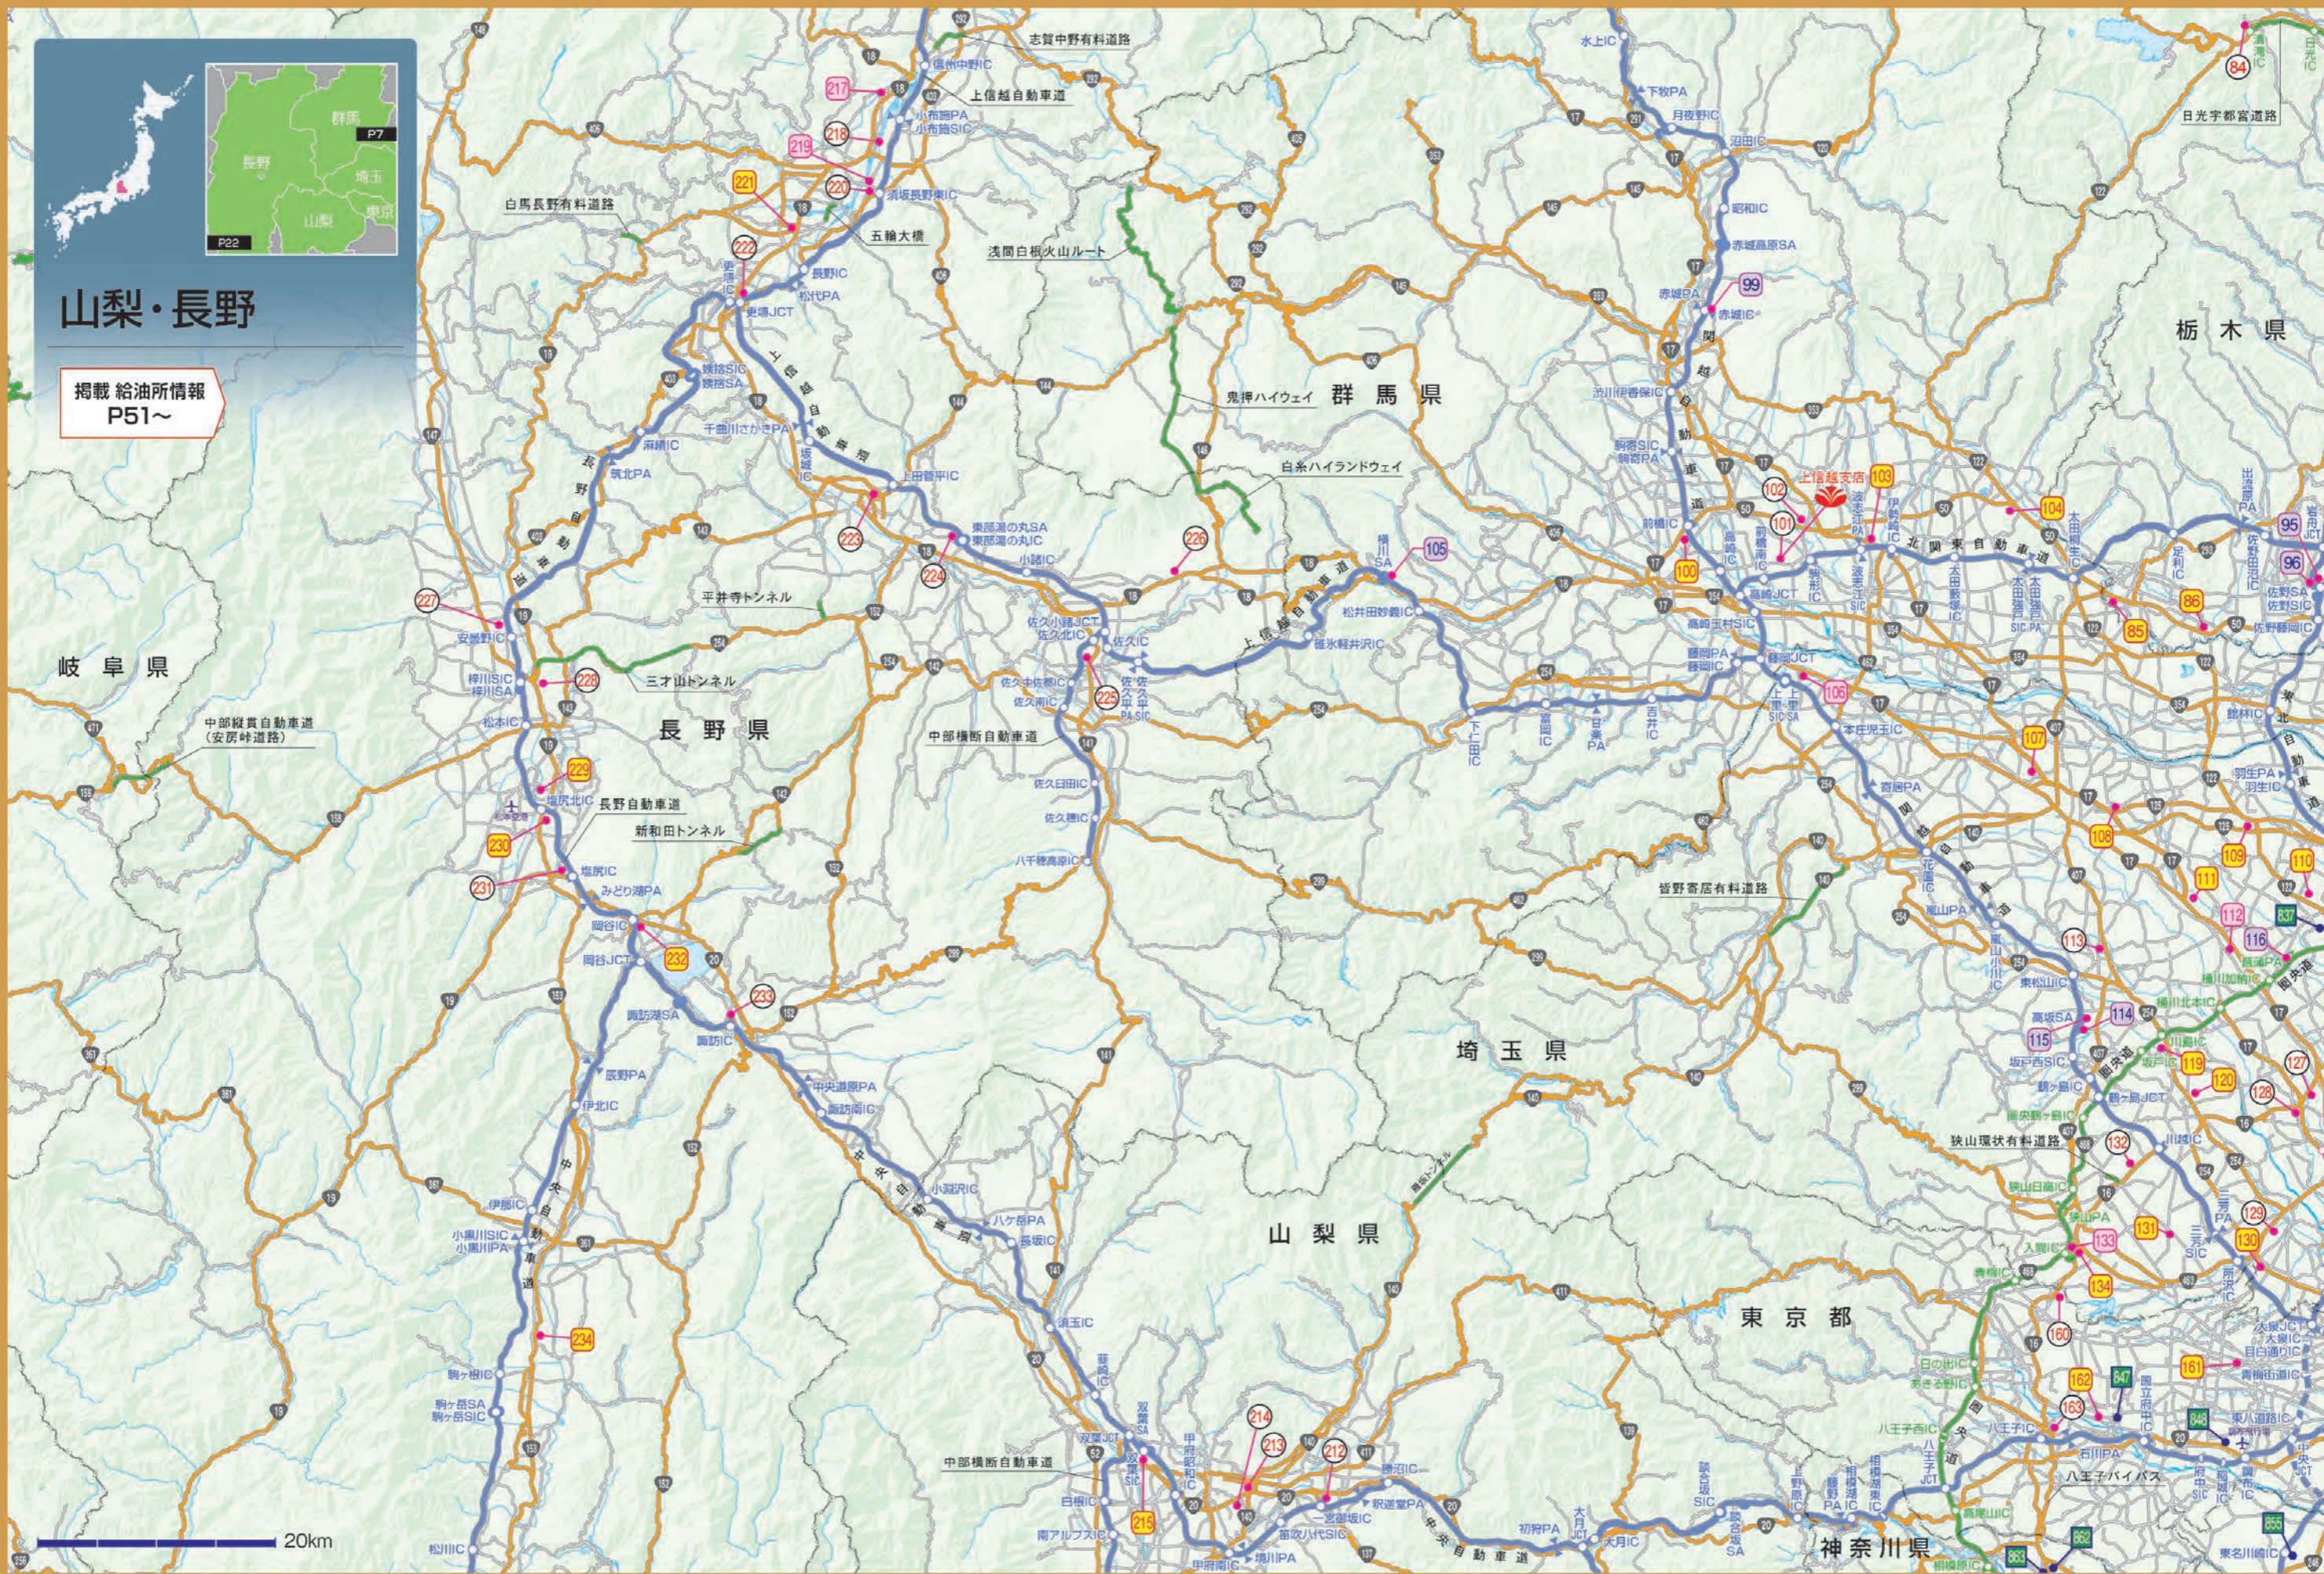

000 通常給油所
通常(全フルサービス)給油所

000 セルふる給油所名
セルフ・サービス併設給油所

000 完全セルフ給油所
全油種セルフ給油所

000 高速道路給油所
高速道路サービスエリア内給油所

000 カーケアショップ
乗用車車検・整備

000 代行店給油所
手佐美代行給油所

代行店は、契約価格とサービスが
直営店と異なります。

— 国道 — 高速道路 — 有料道路 — 未開通区間 —

山梨・長野

掲載 給油所情報
P51~

甲信越・北陸

甲信越・北陸