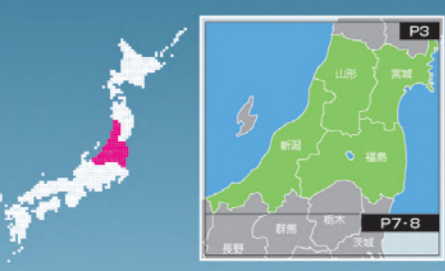

000 カーケアショップ  
乗用車車検・整備

000 代行店給油所  
宇佐美代行給油所

代行店は、契約価格とサービスが  
直営店と異なります。

— 国道 — 高速道路 — 有料道路 — ●●● 未開通区間 —

東北

東北