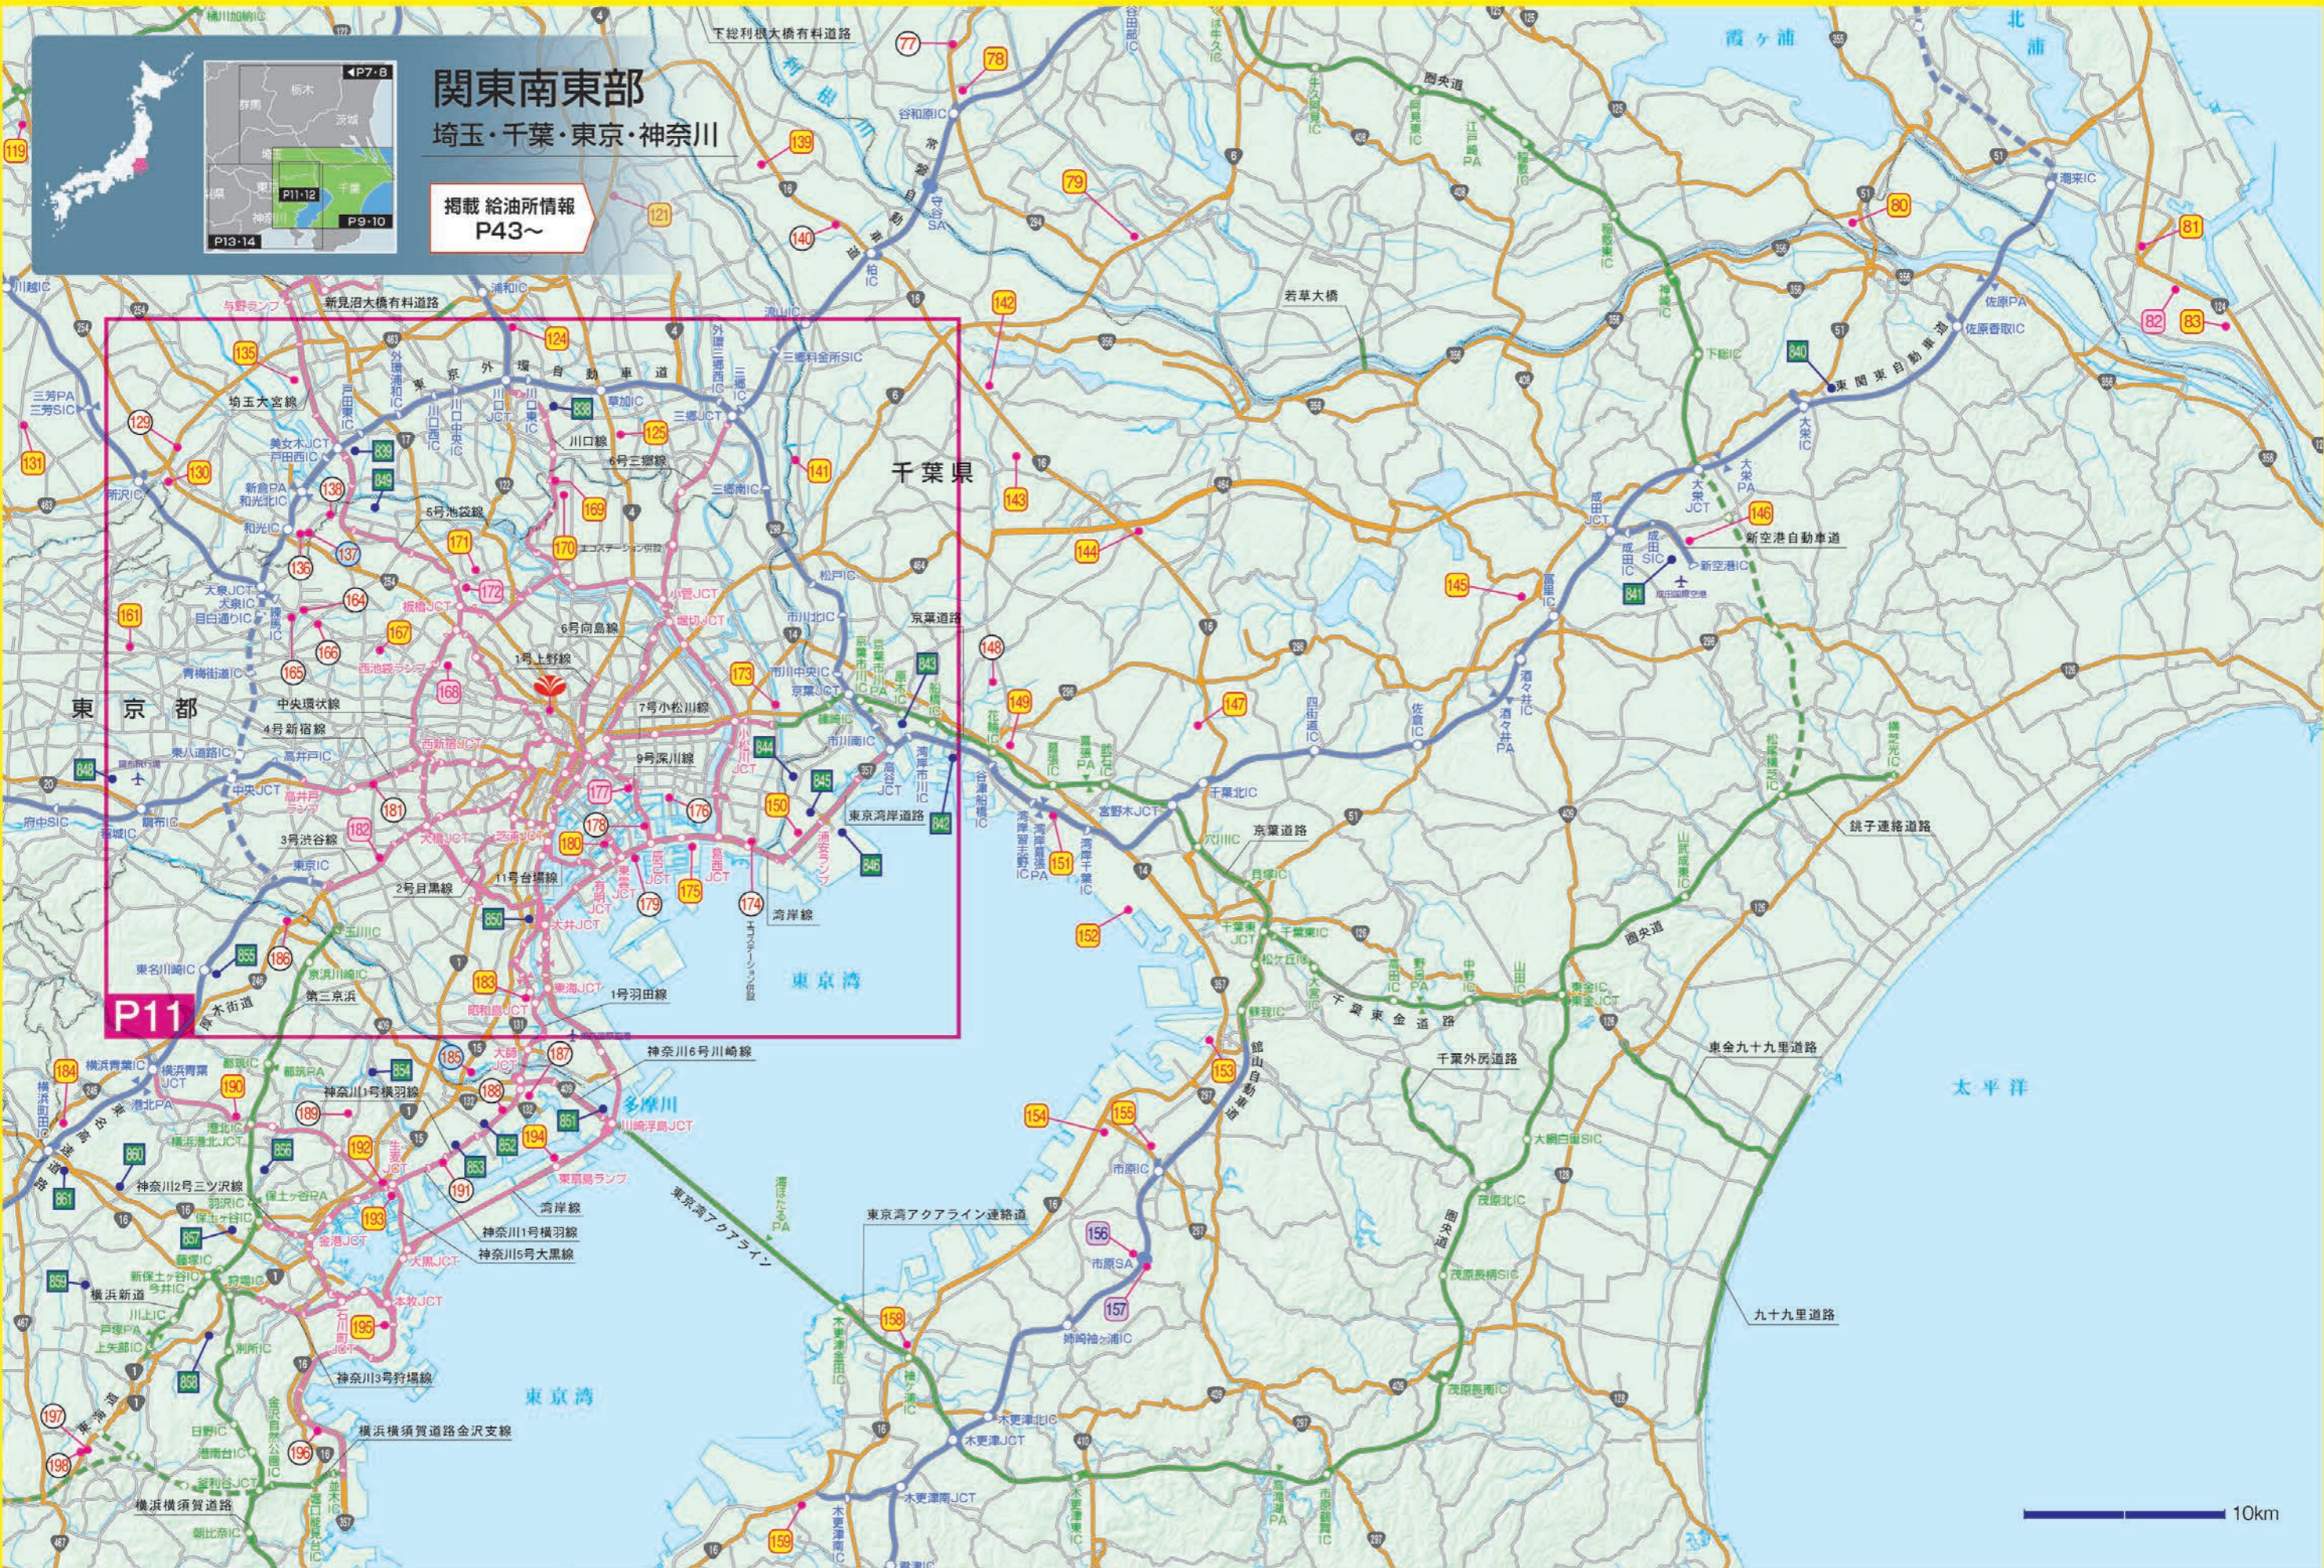

## 関東南東部 埼玉・千葉・東京・神奈川

掲載 給油所情報  
P43~

P11

10km

※掲載の内容は2020年9月現在のものです。

**000 通常給油所**  
通常(全フルサービス)給油所

**000 セルふる給油所名**  
セルフ・サービス併設給油所

**000 完全セルフ給油所**  
全油種セルフ給油所