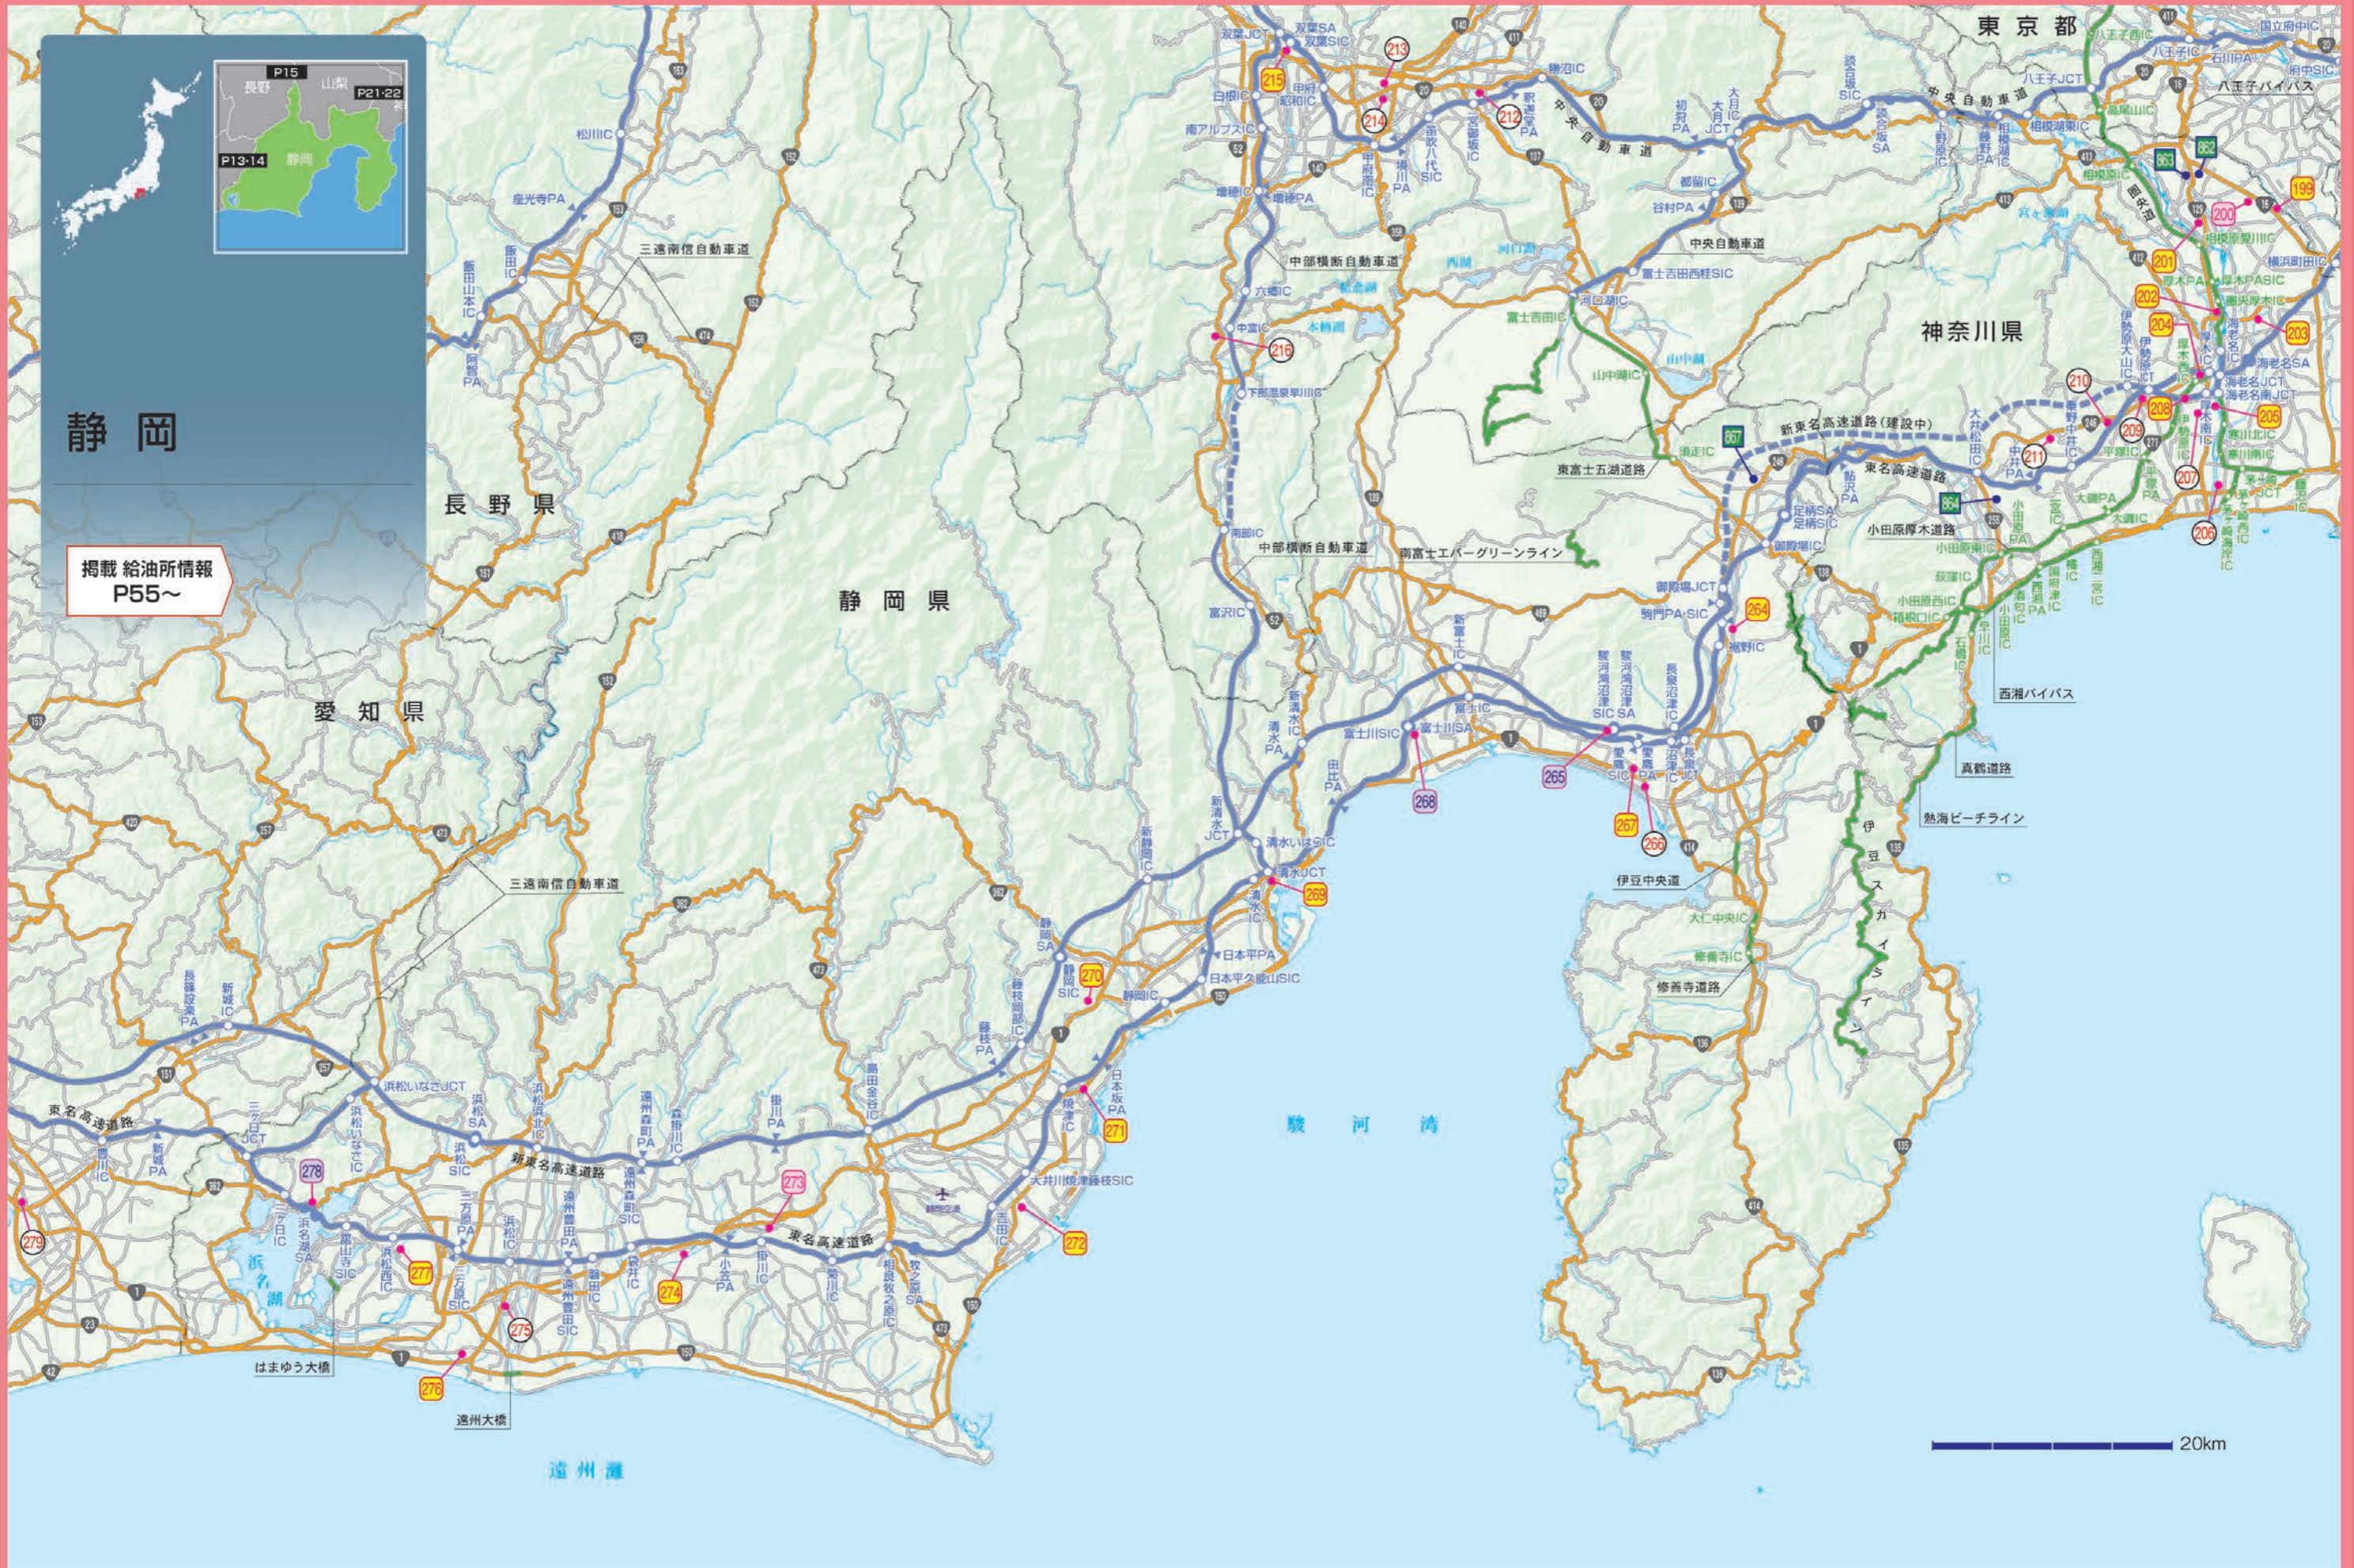

000 通常給油所
通常(全サービス)給油所

000 セルふる給油所名
セルフサービス併設給油所

000 完全セルフ給油所
全油種セルフ給油所

000 高速道路給油所
高速道路サービスエリア内給油所

000 カーケアショップ
乗用車車検・整備

000 代行店給油所
手配代行給油所

代行店は、契約価格とサービスが
直営店と異なります。

— 国道 — 高速道路 — 有料道路 — 未開通区間 —

静岡

掲載 給油所情報
P55~

東
海

東
海