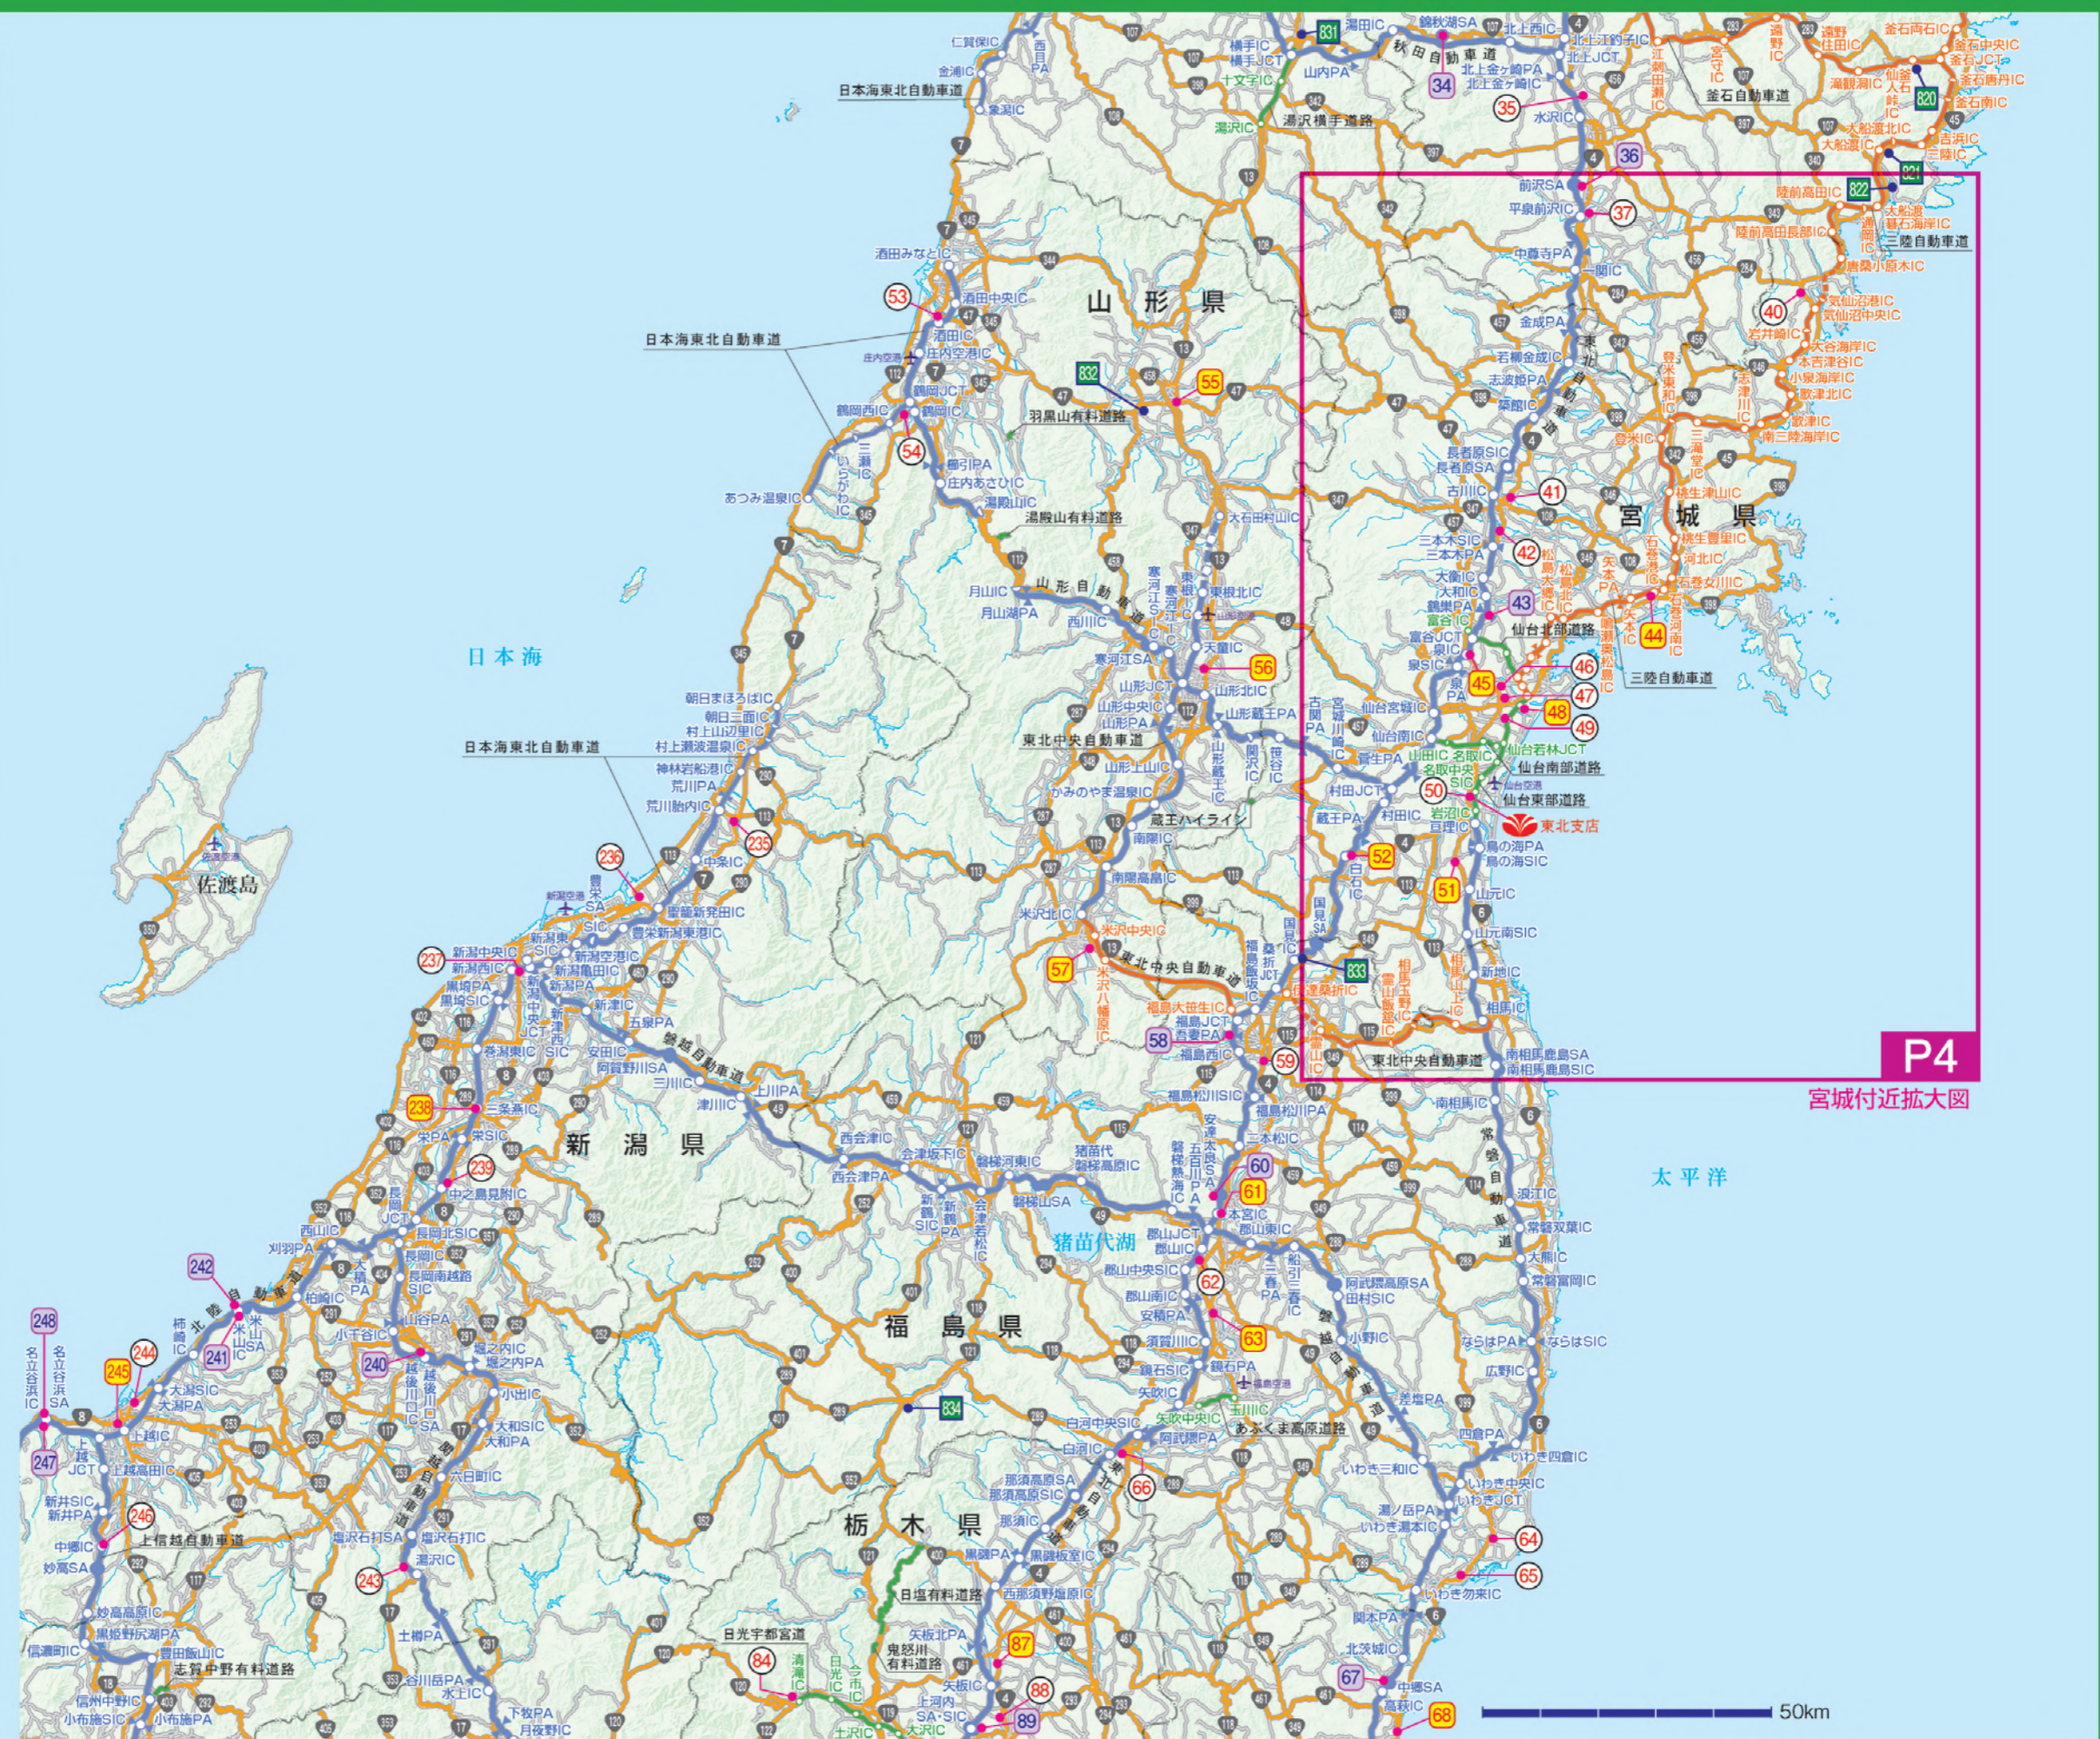

新潟

掲載 給油所情報
P53~

トラックドライバーに
やさしく・便利な
宇佐美アプリ

SS検索メニューでは、
反対車線からの入店可否や
トラックメンテナンスの
対応車両サイズなど
トラックドライバーに
分かりやすく表記しています。

アプリダウンロード
こちらのQRコードを
読み取ってください。