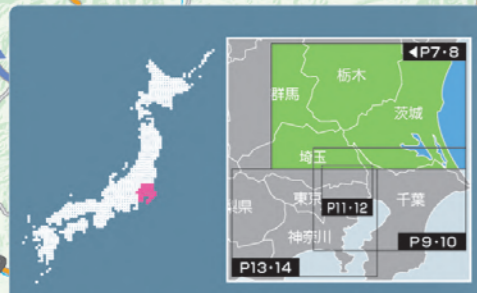

# 関東北部

茨城・栃木・群馬・埼玉

掲載 給油所情報  
P39~

※掲載の内容は2020年9月現在のものです。

関東

関東

**000 通常給油所**  
通常(全サービス)給油所

**000 セルふる給油所名**  
セルフサービス併設給油所