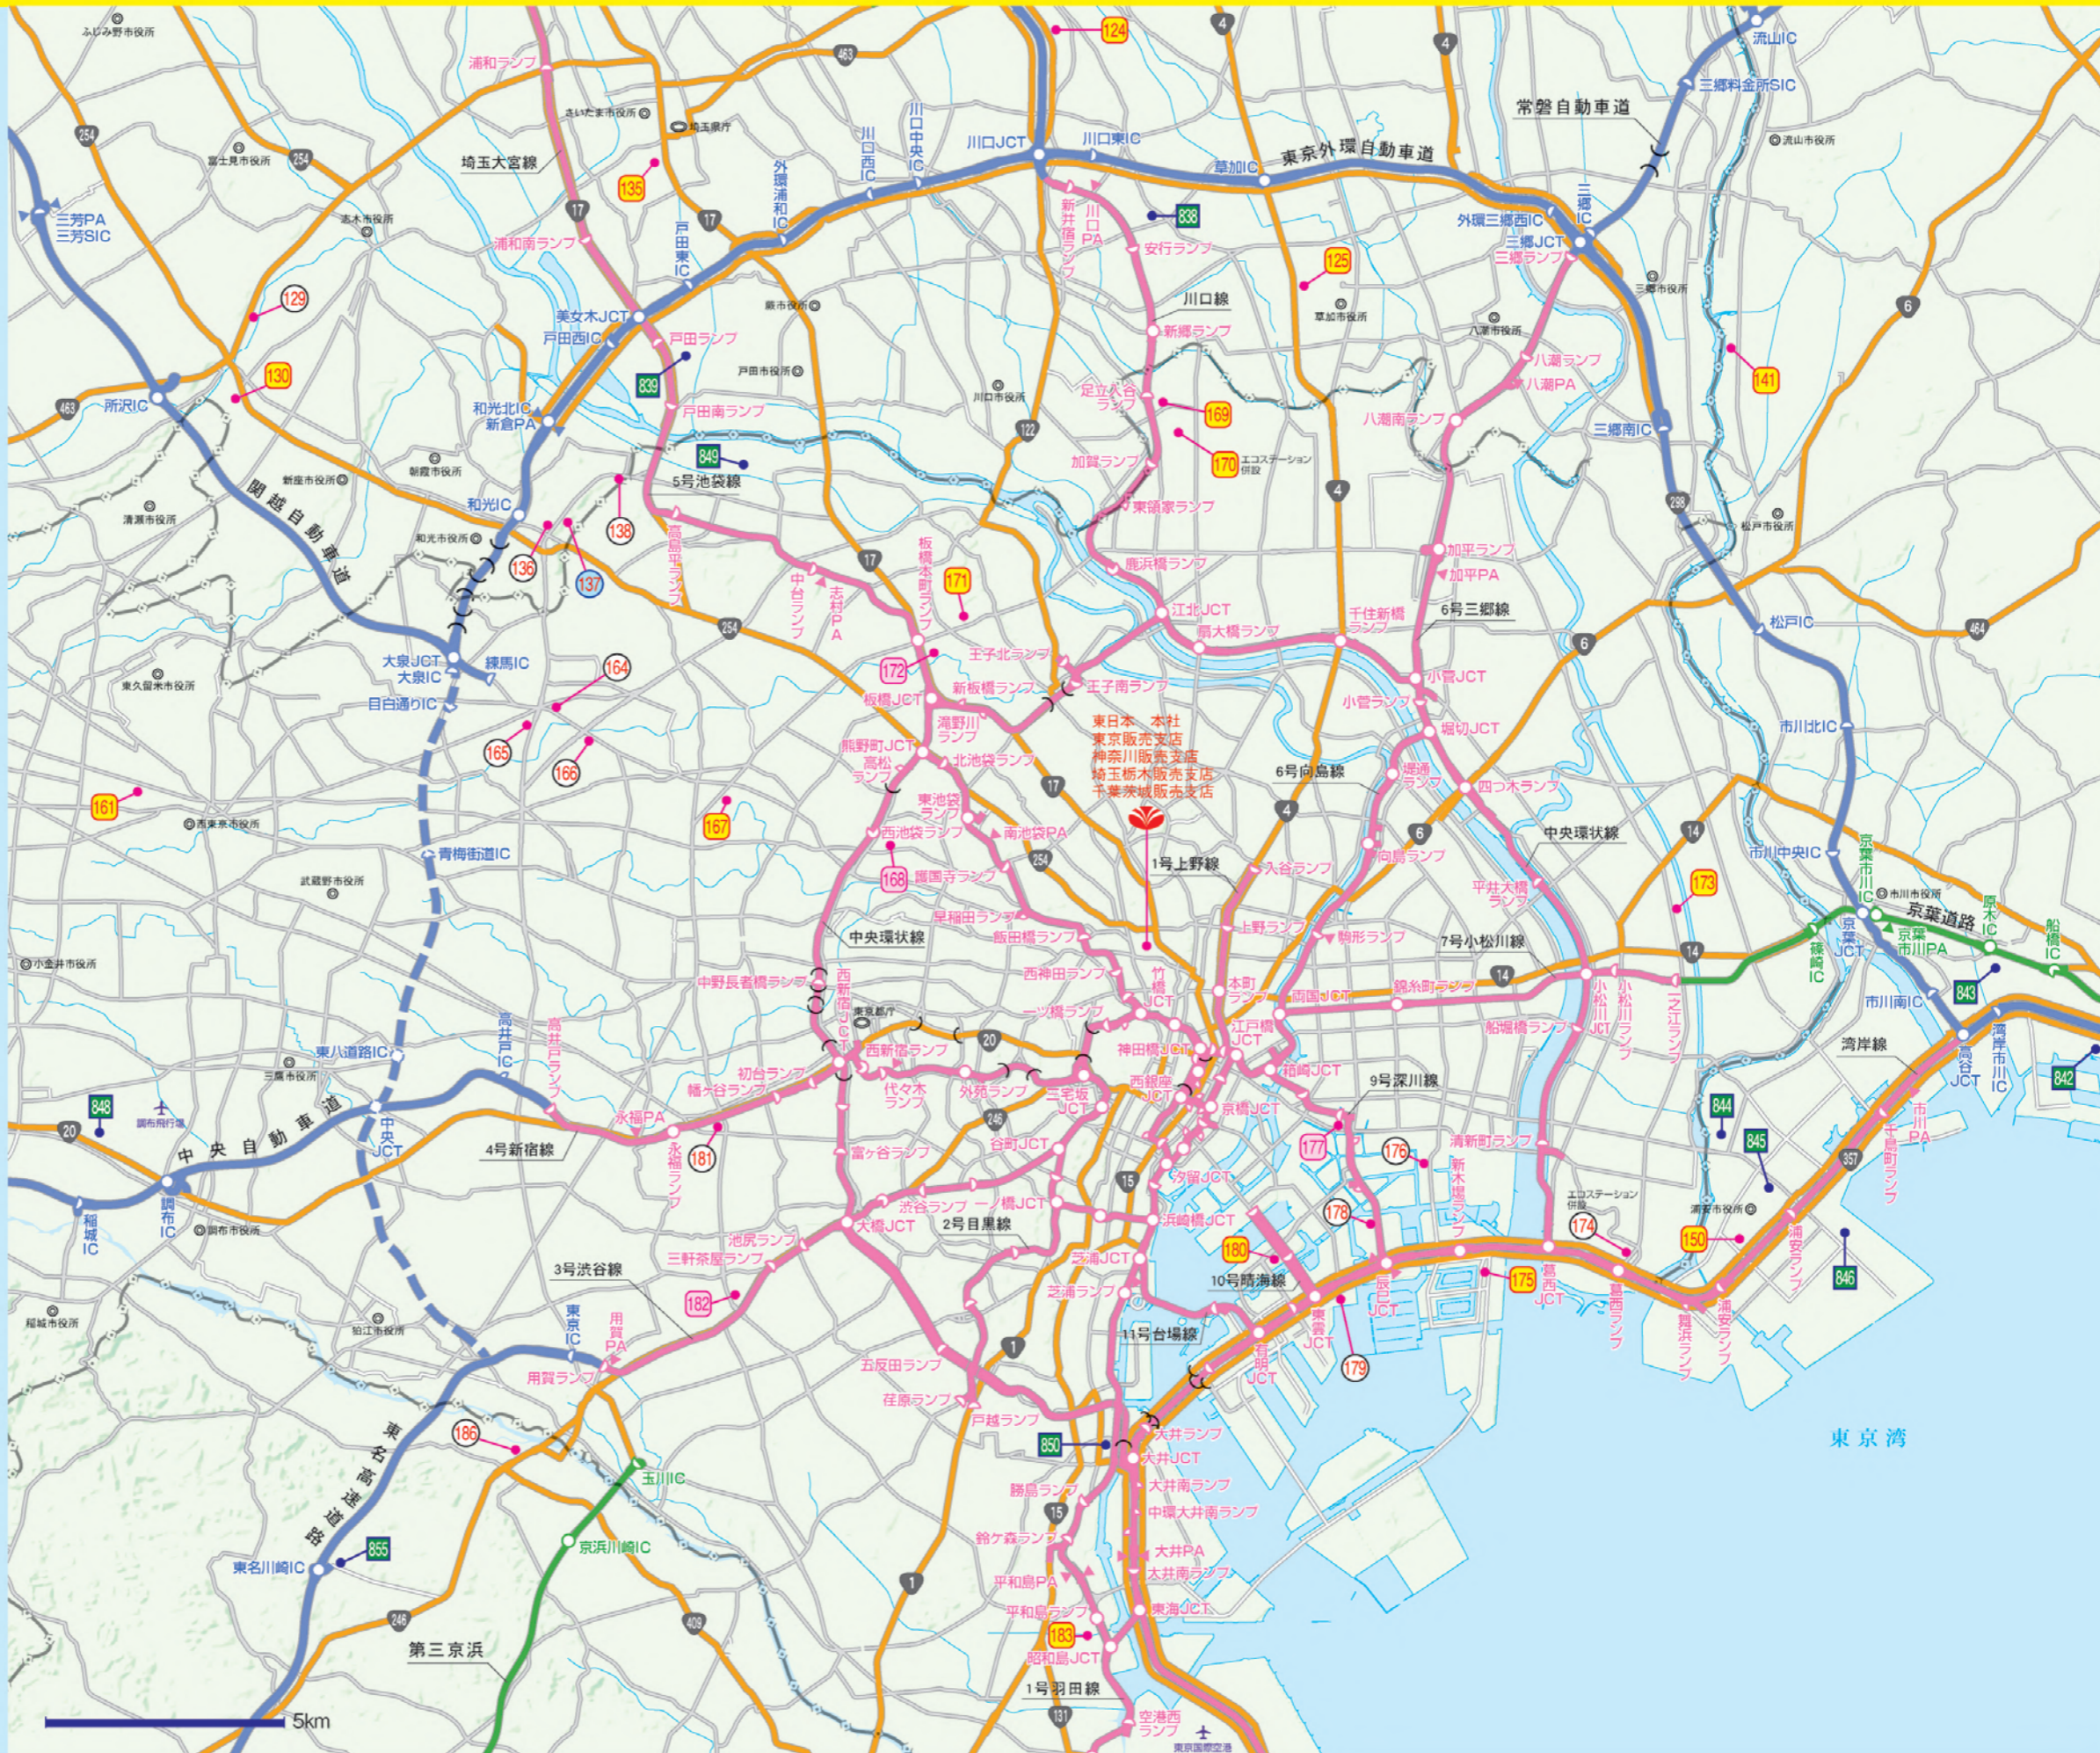

000 通常給油所
通常(全フルサービス)給油所

000 セルふる給油所名
セルフ・サービス併設給油所

000 完全セルフ給油所
全油種セルフ給油所

000 高速道路給油所
高速道路サービスエリア内給油所

000 カーケアショップ
乗用車車検・整備

000 代行店給油所
宇佐美代行給油所

代行店は、契約価格とサービスが直営店と異なります。

— 国道 — 高速道路 — 有料道路 — 未開通区間 —

関東

関東

埼玉・東京

掲載 給油所情報
P43~ P47~

うさな@vi 会員なら

法人向け通販サイト **うさな@vi** で
会員価格でお得にお買い物!!

うさな@vi独自の検索エンジン搭載!
欲しい商品がすぐ見つかる!

物流資材
事務用品

トラック用品

カー用品から家電、日用品まで、
膨大な商品が盛り沢山!
うさな@viなら、
なんでも揃う!

法人向けうさな@viならこんなに便利!!

- 簡単注文!!
- 全額配送!!
- 返品OK!!
- 支払い簡単!!

総アイテム数
1,800
万点以上!!

※掲載の内容は2020年9月現在のものです。