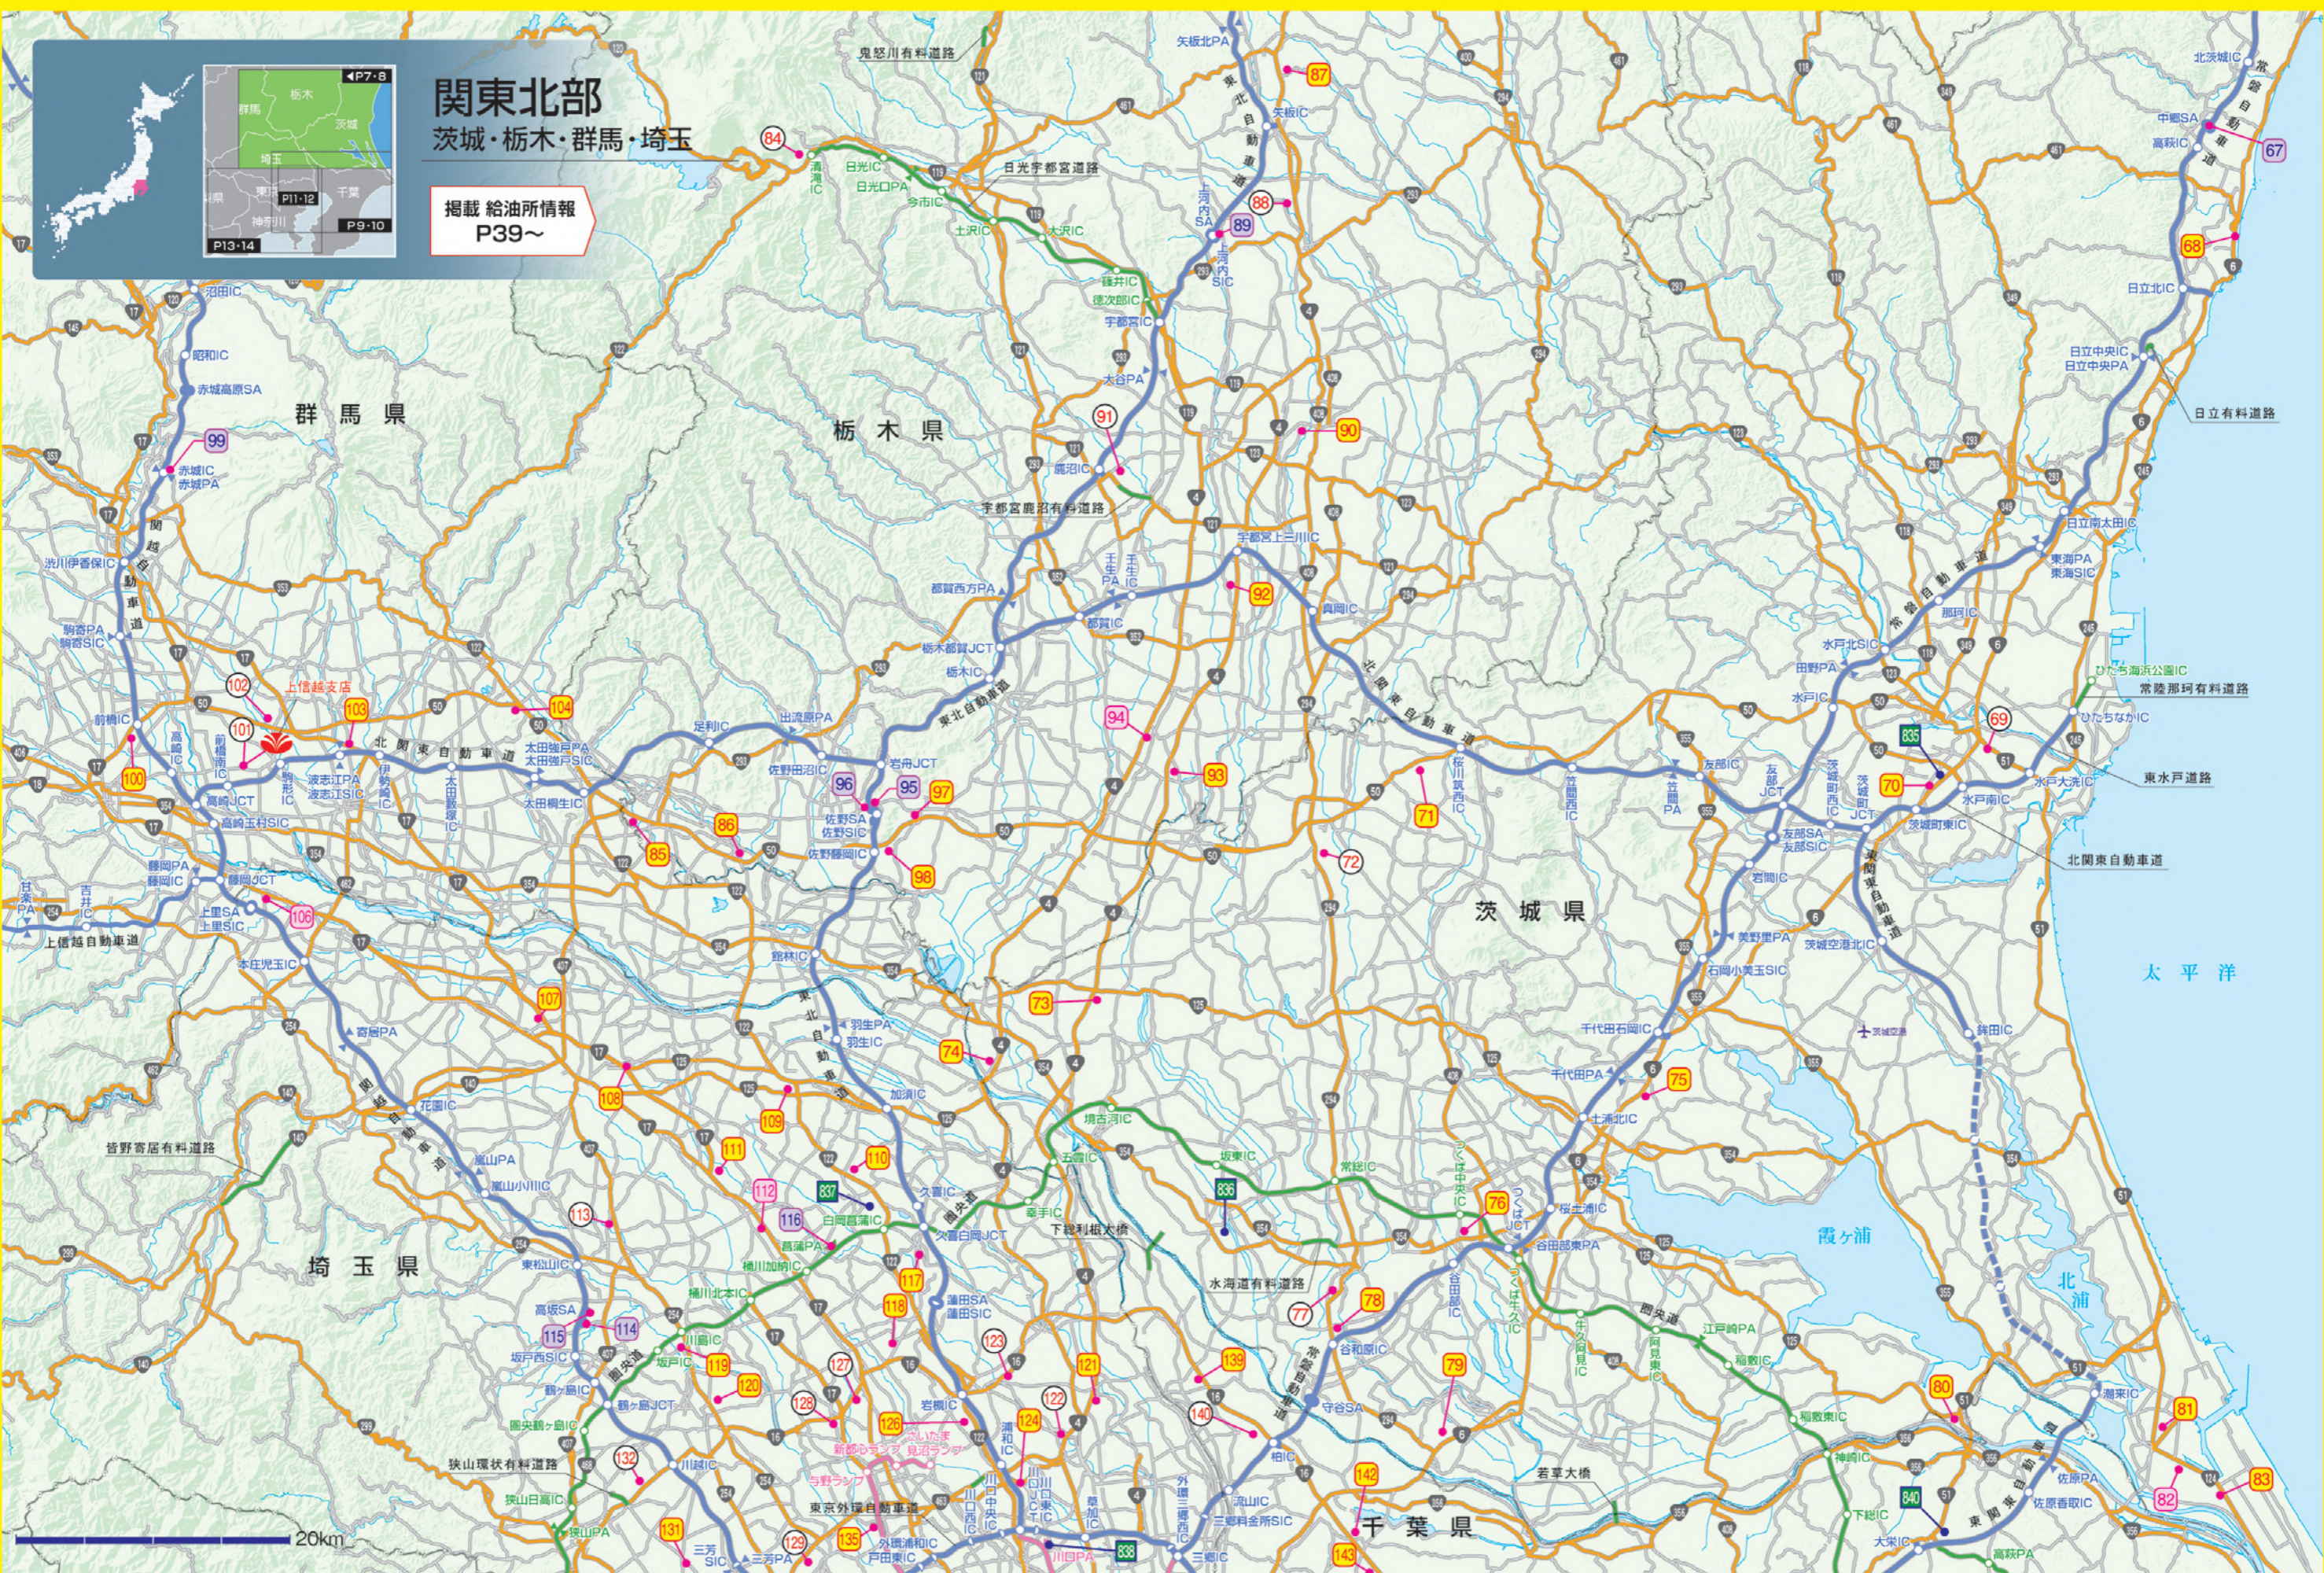

関東北部

茨城・栃木・群馬・埼玉

掲載 給油所情報
P39~

※掲載の内容は2020年9月現在のものです。

関東

関東