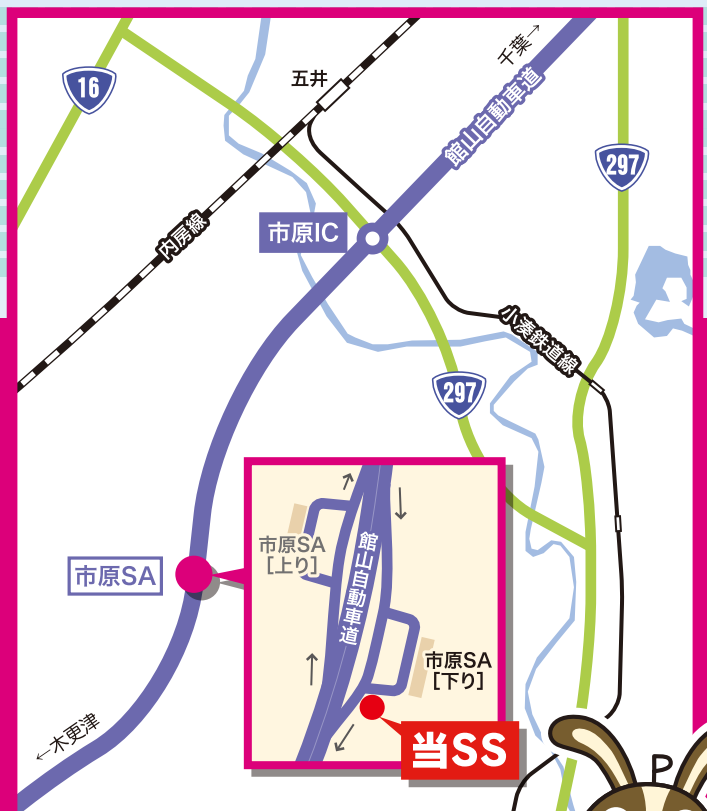

館山自動車道

市原SA下り給油所

運営交代のお知らせ

平素は宇佐美給油所をご利用頂き、誠にありがとうございます。

当店は **平成26年10月1日** ^{AM} **7:00** より

宇佐美SSのセルフ店として
リニューアルオープンすることとなりました。

上記カードがご利用頂けます

市原SA下りSS