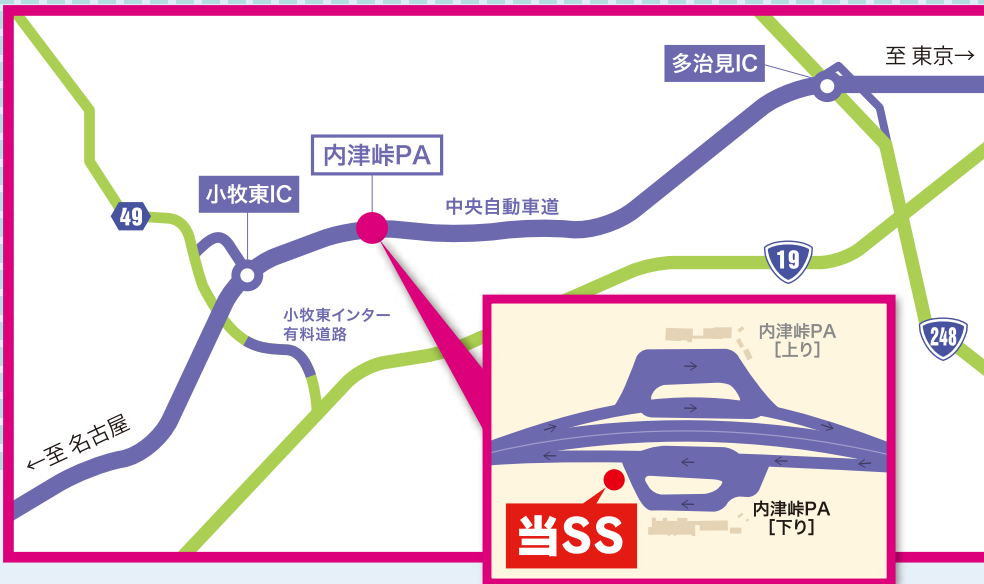

中央自動車道

内津峠PA下り給油所

運営交代のお知らせ

平素は宇佐美給油所をご利用頂き、誠にありがとうございます。

当店は **平成27年6月1日** ^{AM} **0:00**より

宇佐美グループの直営店として
リニューアルオープンすることになりました。

上記カードが
ご利用頂けます

内津峠PA下りSS

愛知県春日井市西尾町字白川1007-17

☎ 0568-88-8730

24時間営業 / 年中無休

乗用車・トラックともに
フルサービス給油です

スタッフ一同、心よりお客様のご来店お待ちしております。

株式
会社

西日本宇佐美 中部支店

☎ 0572-68-6170

館山自動車道

市原SA上り給油所

運営交代のお知らせ

平素は宇佐美給油所をご利用頂き、誠にありがとうございます。

当店は平成**27年6月1日** ^{AM} 9:00より
宇佐美グループの直営店として
リニューアルオープンすることになりました。

上記カードがご利用頂けます

市原SA上りSS

千葉県市原市今富字大作1091-2