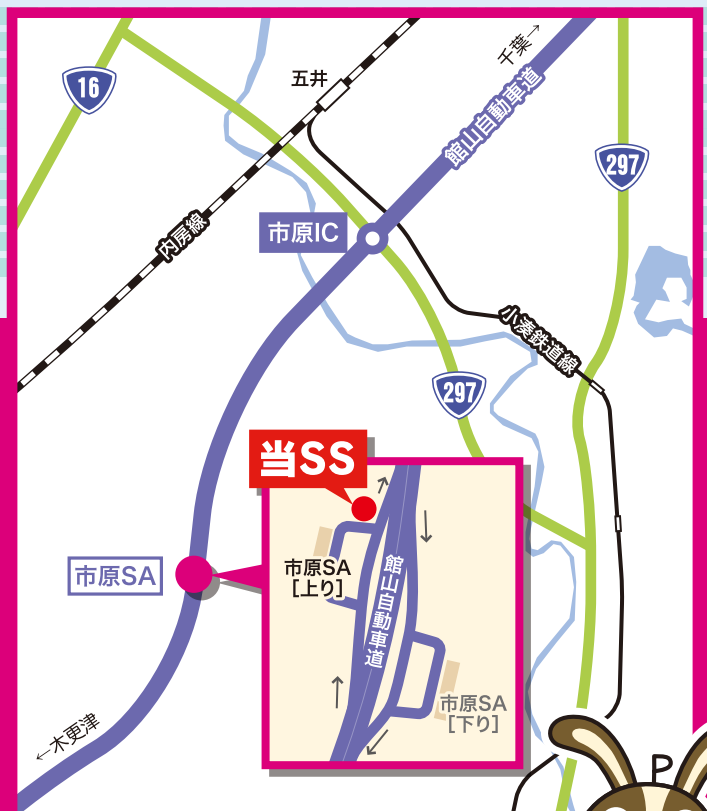

中央自動車道

内津峠PA下り給油所

運営交代のお知らせ

平素は宇佐美給油所をご利用頂き、誠にありがとうございます。

当店は **平成27年6月1日** ^{AM} **0:00**より

宇佐美グループの直営店として
リニューアルオープンすることになりました。

上記カードが
ご利用頂けます

内津峠PA下りSS

館山自動車道

市原SA上り給油所

運営交代のお知らせ

平素は宇佐美給油所をご利用頂き、誠にありがとうございます。

当店は平成**27年6月1日** ^{AM} 9:00より
宇佐美グループの直営店として
リニューアルオープンすることになりました。

上記カードがご利用頂けます

市原SA上りSS

千葉県市原市今富字大作1091-2