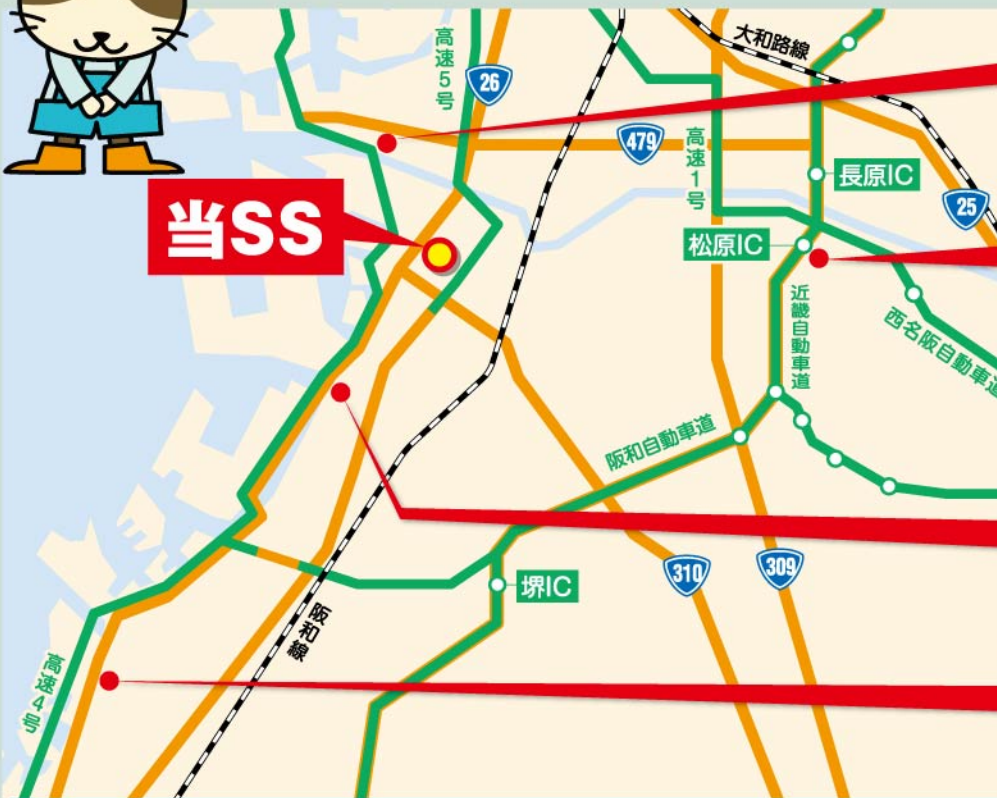

# 26号堺給油所

## 閉鎖のお知らせ

平素は宇佐美給油所をご利用頂きまして、誠に  
ありがとうございます。

さて、このたび弊社26号堺給油所は

**平成27年11月30日22:00をもって  
閉店する事になりました。**

長年に亘りご愛顧を賜り、心から御礼申し上げます。  
尚、今後は下記近隣の宇佐美給油所にてサービスを  
引き継いでまいります。従前同様格別のご愛顧を  
賜りますよう謹んでお願い申し上げます。

当SS

大阪府松原市大堀1丁目2番6号

☎072-349-2323

乗用車・トラックともに  
フルサービス給油です

年中  
無休 7:00~21:00  
※土 7:00~21:00  
※日 8:00~20:00

小型洗車はこちらをご利用ください

**大阪臨海堺SS**

大阪府堺市西区浜寺石津町西5丁331-1

☎072-267-6410