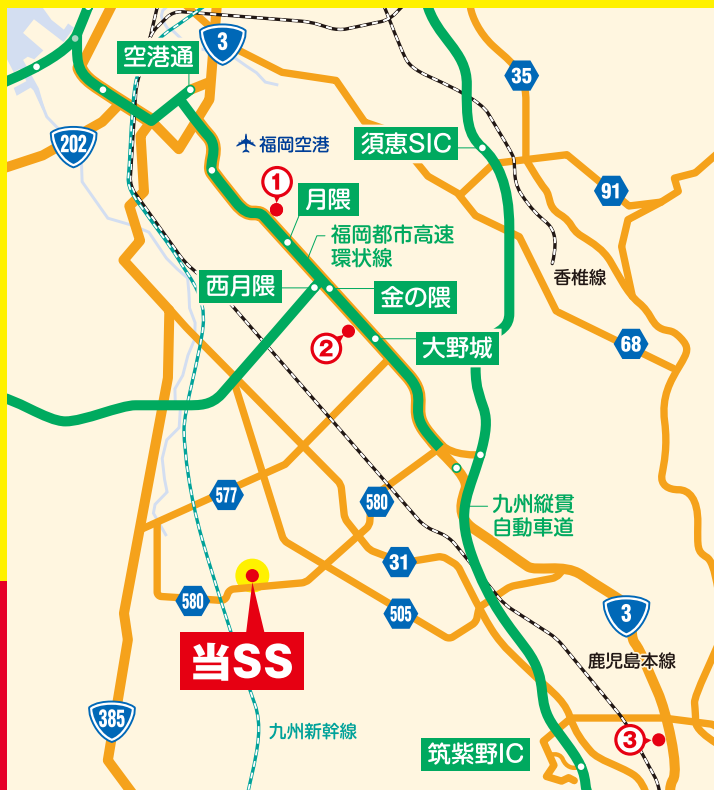

セルフ上白水給油所

営業時間変更のお知らせ

令和4年 4月1日(金)AM 3:00より

当SSの営業時間を 下記の通り変更致します。

現行

24時間
営業

変更後

3:00~26:00

※AM2:00~AM3:00は休業となります

24時間給油、各種サービスは下記の近隣SSをご利用いただきますようお願い申し上げます。

- 3号福岡空港南SS** ☎092-473-0850
福岡県福岡市博多区西月隈2-6-38
 小型洗車はこちら
 乗用車・トラックともにフルサービス給油です
 年中無休 平日 7:00~21:00
 日祝 8:00~20:00
- 3号福岡南バイパスSS** ☎092-503-0809
福岡県福岡市博多区金の隈1-22-17
 【現在改装休業中】6月下旬OPEN予定
- 3号太宰府バイパスSS** ☎092-928-0427
福岡県筑紫野市永岡720-1
 24時間給油・乗用車作業・大型作業・大型洗車はこちら
 乗用車・トラックともにフルサービス給油です
 年中無休 24時間営業