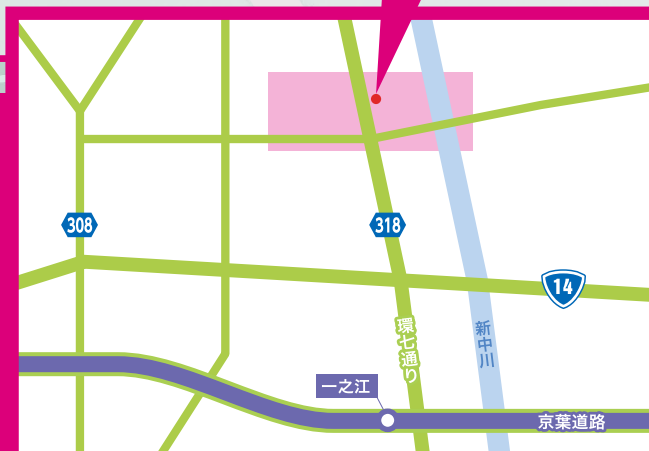

平成29年1月27日 13:00

新設オープン

環七江戸川給油所

京葉道路 一之江料金所すぐ

宇佐美のSSがNEW OPEN!

乗用車▶セルフ 灯油▶セルフ トラック▶フルサービス

TIRE CHANGE SERVICE

OIL CHANGE SERVICE

BATTERY CHECK & CHANGE SERVICE

WIPER CHECK & CHANGE

洗車

設備概要

- 乗用車計量機(セルフ3台)
- 乗用車手洗い洗車機
- トラック計量機(フル2台)
- ドライブスルー洗車機
- 灯油計量器(セルフ1台)
- アドブルーディスプレイ

環七江戸川SS

東京都江戸川区大杉4-3-2

☎ 03-5678-8878