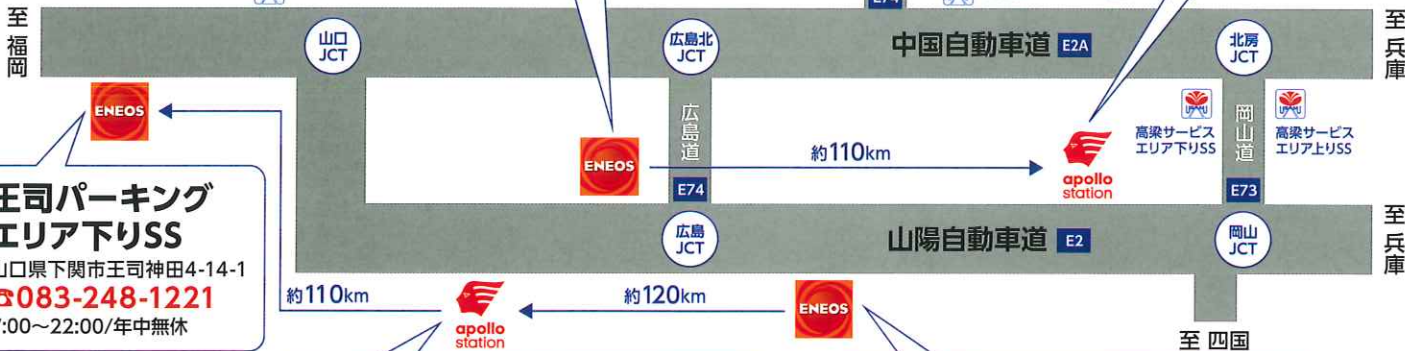

## 液剤が余ることなくコスト削減!!

株式会社 西日本宇佐美 山陽支店

宇佐美

対象**5店舗**にてご利用ください。

宮島サービスエリア上りSS

広島県廿日市市大字上平良字広池297-9  
☎0829-39-2076 24時間営業/年中無休

至 浜田

福山サービスエリア上りSS

広島県福山市津之郷町津之郷337-2  
☎084-951-8688 24時間営業/年中無休

浜田道 E74

七塚原サービスエリア上りSS

王司パーキング  
エリア下りSS

山口県下関市王司神田4-14-1  
☎083-248-1221  
7:00~22:00/年中無休

下松サービスエリア下りSS

山口県下松市大字切山字桂坊1355  
☎0833-46-1315 24時間営業/年中無休

小谷サービスエリア下りSS