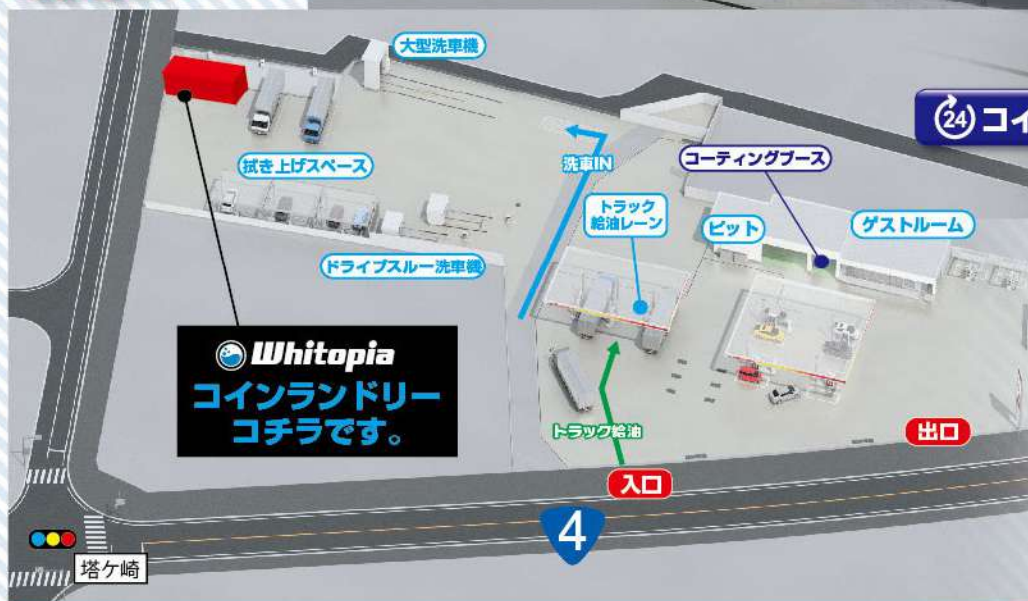

トラックドライバーの方へ朗報!

4号前沢インターSS敷地内に
コインランドリー
オープン!!

2023
7/1 土
9:00 OPEN

宇佐美

Whitopia 4号前沢インター店

お急ぎ(クイック)
少量コースもあります!
是非、皆様のご利用
お待ちしております!

洗濯もお車の給油も
ぜ～んぶ宇佐美に
お任せください!!

ピット作業へ
スムーズに
移動できます!

24h コインランドリーも24時間利用可能

大型セルコ洗車

トラック洗車メニュー

水洗い洗車

500円

シャンプー洗車

600円

ワックス洗車

800円

はっ水洗車

1,000円

手の届きにくい場所をキレイに
全コース下部洗淨付き

*写真は全てイメージです。*価格は全て税込表記となります。

株式会社 東日本宇佐美 東北支店 4号前沢インターSS

当店のコインランドリーはココが凄い!!

ココが凄い!!
1