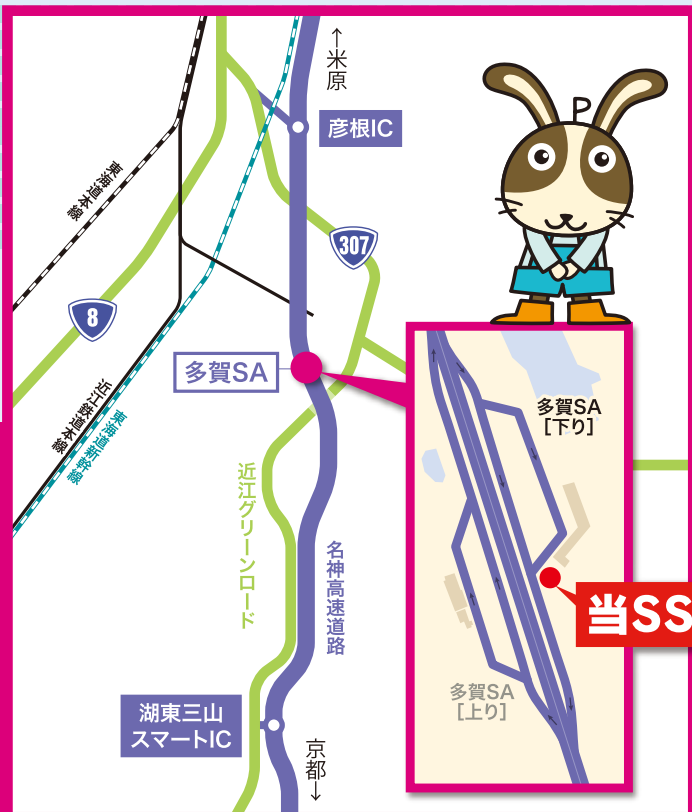

名神高速道路

多賀SA下り給油所

運営交代のお知らせ

平素は宇佐美給油所をご利用頂き、誠にありがとうございます。

当店は **平成29年4月1日** ^{AM} **0:00** より

宇佐美グループの直営店として
リニューアルオープンすることになりました。

上記カードがご利用頂けます

多賀SA下りSS

滋賀県犬上郡多賀町敏満寺66-36

☎ **0749-48-8031**

**24時間営業
年中無休**

乗用車・トラックともに
フルサービス給油です

スタッフ一同、心よりお客様のご来店お待ちしております。

株式会社

西日本宇佐美 関西支店 TEL:075-961-8541