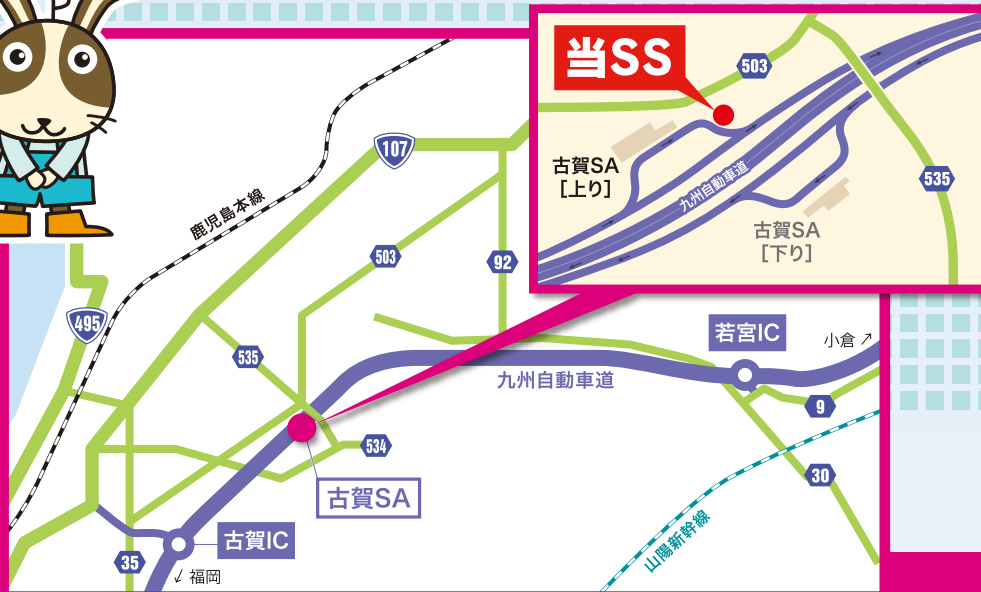

九州自動車道

古賀SA上り給油所

運営交代のお知らせ

平素は宇佐美給油所をご利用頂き、誠にありがとうございます。

当店は **平成29年4月1日** ^{AM} **0:00** より

宇佐美グループの直営店として
リニューアルオープンすることになりました。

3/31 ^金 **PM20:00** ▶ **4/1** ^土 **AM0:00**

運営移管作業のため

給油はできません。 ご理解の程
お願い致します。

上記カードが
ご利用頂けます

古賀SA上りSS 福岡県古賀市 筵内1-1-5

☎ **092-946-3250**

**24時間営業
年中無休**

乗用車・トラックともに
フルサービス給油です

スタッフ一同、心よりお客様のご来店お待ちしております。

株式
会社