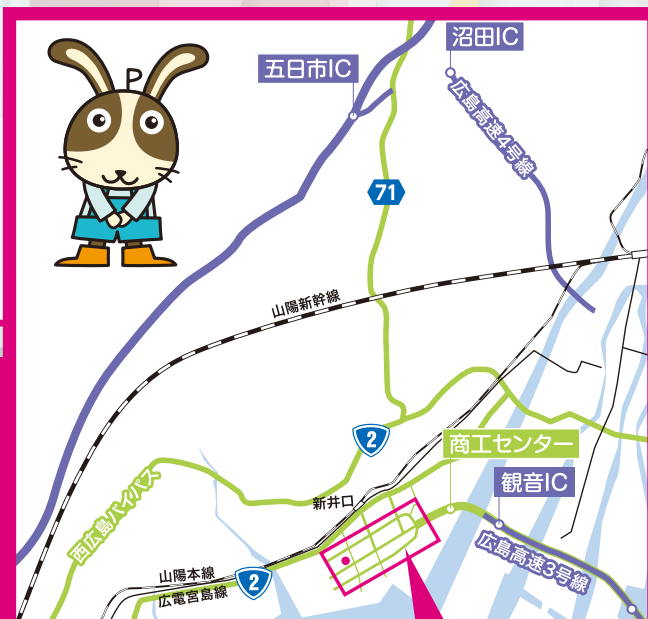

平成29年5月27日(土)

新設オープン

広島商工センター給油所

広島高速3号線 観音インターすぐ

宇佐美のSSがNEW OPEN!

乗用車▶セルフ 灯油▶セルフ トラック▶フルサービス

TIRE CHANGE SERVICE

OIL CHANGE SERVICE

BATTERY CHECK & CHANGE SERVICE

WIPER CHECK & CHANGE

設備概要

- 門型洗車機
- 大型セルフ洗車機
- アドブルーディスペンサー

広島商工センターSS

広島市西区商工センター3丁目6-2

☎ 082-277-1101

24時間営業・年中無休