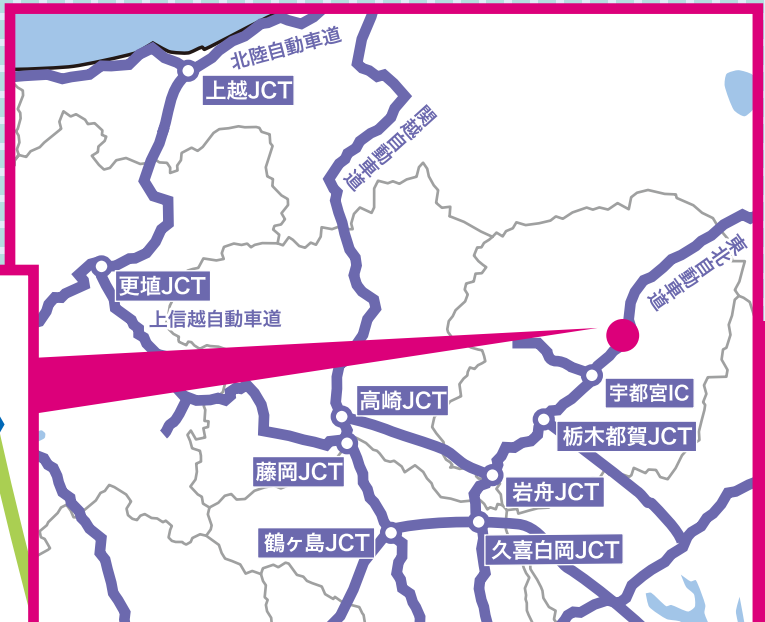

東北自動車道

上河内SA上り給油所

運営開始のお知らせ

平素は当店をご利用頂き、誠にありがとうございます。

平成29年**6月1日**AM**3:00**より

宇佐美直営店の営業になります。

ご来店をお待ちしております。

※運営開始当初はトラック給油設備が整っていませんので、お時間が掛かる事も御座いますのでご了承ください。

上記カードもご利用頂けます

上河内SA上りSS

栃木県宇都宮市今里町1149

☎ **028-674-8771**

乗用車・トラックともに
フルサービス給油です

24H/年中無休

スタッフ一同、心よりお客様のご来店お待ちしております。

株式会社 東日本宇佐美 埼玉栃大販売支店 TEL:03-3522-7441