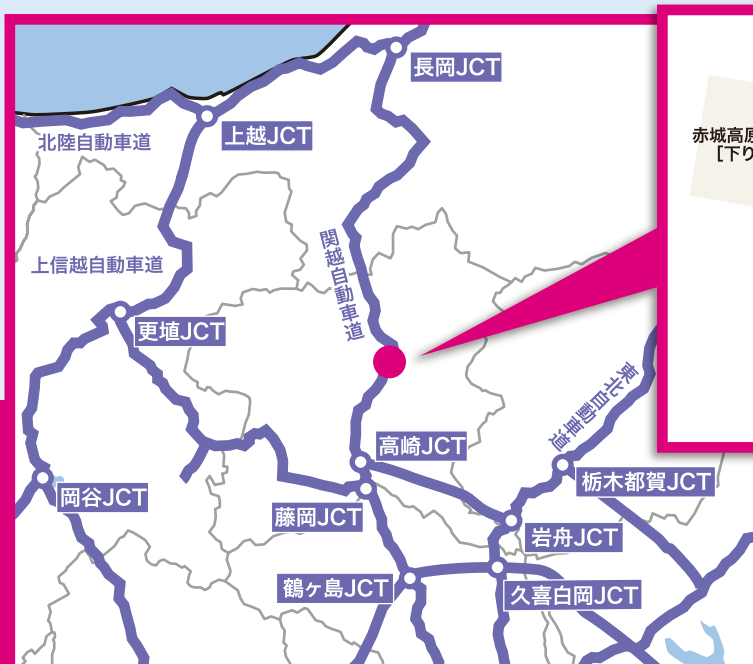

関越自動車道

赤城高原SA上り給油所

運営交代のお知らせ

平成29年**6月1日AM6:00**より
宇佐美グループの**直営店**として
オープンすることになりました。

上記カードがご利用頂けます

赤城高原SA上りSS

群馬県利根郡昭和村大字森下1656

☎0278-30-9100