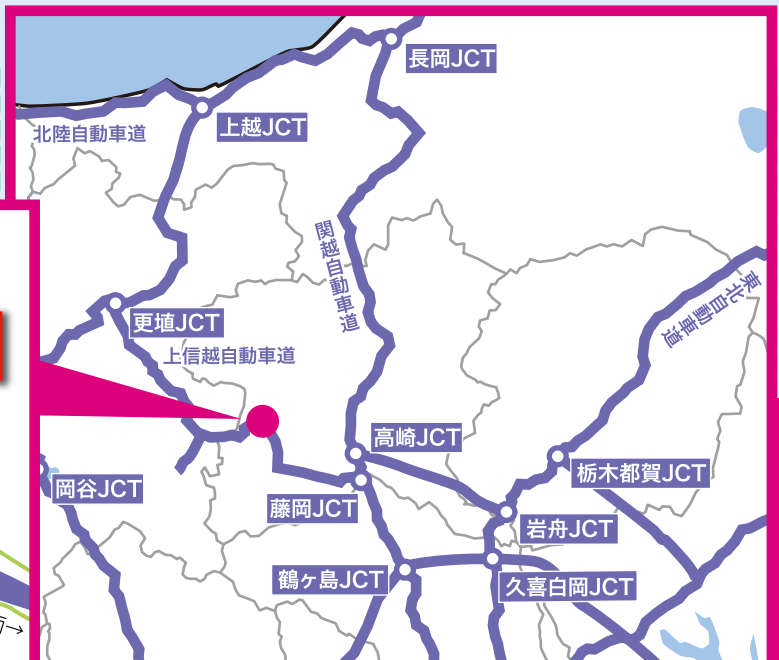

上信越自動車道

横川SA上り給油所

運営交代のお知らせ

平成29年7月1日AM6:00より

宇佐美グループの直営店として  
オープンすることになりました。

上記カードがご利用頂けます

横川SA上りSS

群馬県安中市松井田町横川字井戸入917