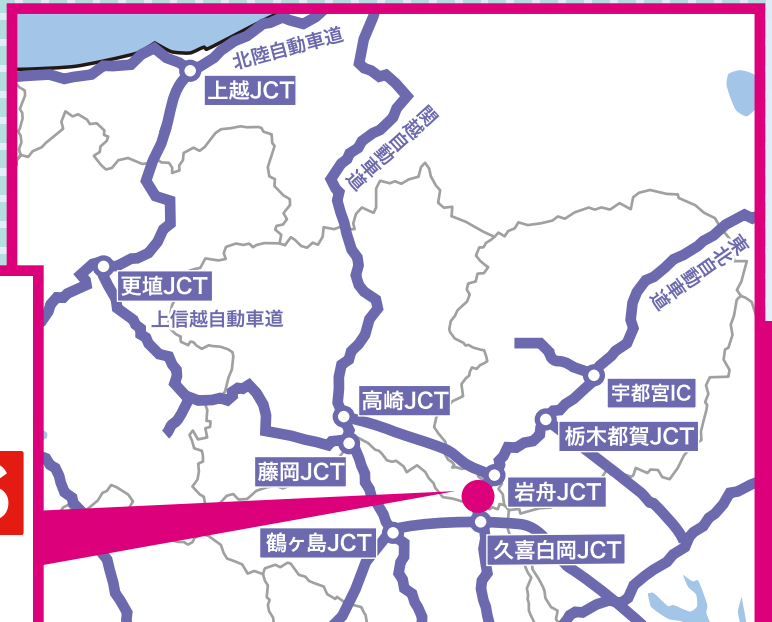

東北自動車道

佐野SA上り給油所

運営開始のお知らせ

平素は当店をご利用頂き、誠にありがとうございます。

平成29年**7月1日** AM**3:00**より

宇佐美直営店の営業になります。

ご来店をお待ちしております。

※運営開始当初はトラック給油設備が整っていませんので、お時間が掛かる事も御座いますのでご了承ください。

上記カードもご利用頂けます

佐野SA
[上り]

佐野スマート

佐野SA
[下り]

当SS

佐野SA上りSS

栃木県佐野市黒袴町字八幡1075

☎ **0283-27-2844**