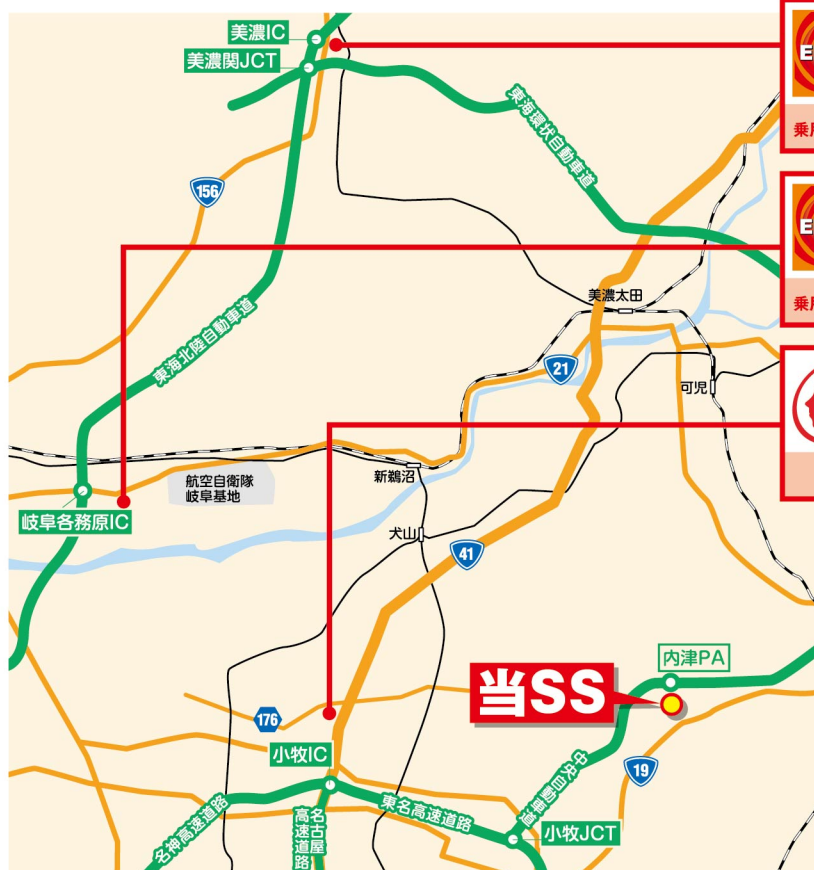

中央自動車道名古屋方面 内津峠PA下り給油所

改修工事のお知らせ

平素は宇佐美給油所をご利用頂きまして、誠に有難う御座います。

当給油所は下記日程にて改修工事を実施させていただきます。

皆様には工事中、大変ご迷惑をお掛けしますが何卒ご理解ご協力の程、御願い致します。

工事スケジュール

平成29年

8月21日(月)~9月26日(火)

期間中はハイオクガソリンの販売ができません。

ENEOS 156号美濃インターSS
岐阜県美濃市大字松森字下町上399番1
☎0575-31-0268

乗用車・トラックともにフルサービス給油です 年中無休 平日:±6:00~24:00 日:8:00~24:00

ENEOS 21号各務原インター東SS
岐阜県各務原市小佐野町2-22-1
☎058-371-6898

乗用車・トラックともにフルサービス給油です 年中無休 24H

41号小牧北SS
愛知県丹羽郡大口町外坪1-21-1
☎0587-94-0900

乗用車はセルフ給油
トラックはフルサービス給油です 年中無休 24H

期間中は上記の宇佐美グループSSをご利用いただきますようお願い申し上げます。

※次の給油施設に移動出来る分のハイオク給油となりますので、満タン給油は出来ません。
※計量機が使用できない為、鉄缶にて給油となりますのでご了承下さい。
※レギュラーガソリン・軽油販売は通常通り販売できます。