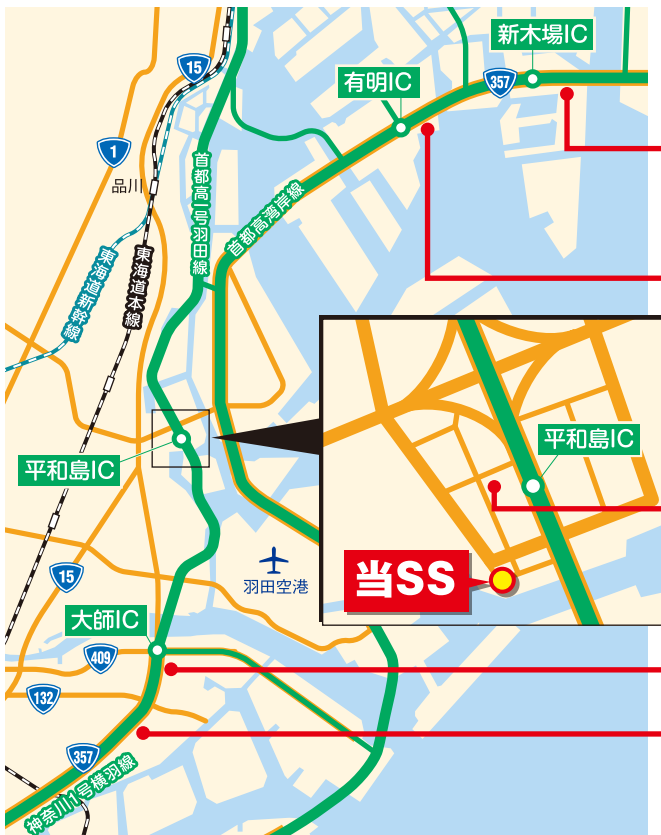

第2平和島給油所

全面改装工事のお知らせ

平素は宇佐美給油所をご利用頂きまして、誠にありがとうございます。
当給油所は下記の予定にて改装工事を実施いたします。

平成27年

工事スケジュール

5月31日(日)18:00より

平成27年

スケールアップして
11月下旬
OPEN予定!!

工事期間中は **休業させて頂きます** のでご了承ください。

第2平和島SS全面改装工事期間中、5月31日17:00より
平和島SSを24時間営業とさせていただきます。

工事期間中は下記の宇佐美グループSSをご利用いただきますようお願い申し上げます。

大型作業・大型洗車、シャワールームはこちらをご利用ください。

東京ゲートブリッジ若洲SS

東京都江東区新木場1丁目11番11号

☎ 03-5569-7060

乗用車はセルフ給油・
トラックはフルサービス
給油です

年中無休 24H

大型作業・大型洗車、シャワールームはこちらをご利用ください。

357号湾岸有明SS

東京都江東区東雲2-12-11

☎ 03-3528-0377

乗用車・トラックともに
フルサービス給油です

年中無休 24H

シャワールームはこちらをご利用ください。

平和島SS

東京都大田区平和島5-5-1

☎ 03-3765-3731

乗用車・トラックともに
フルサービス給油です

年中無休 平成27年5月31日より
24H

357号川崎大師橋SS

神奈川県川崎市川崎区田町1-4-1

☎ 044-287-2677

乗用車・トラックともに
フルサービス給油です

年中無休 平日 6:00~21:00
土曜 6:00~20:00
日曜 8:00~19:00

大型作業・大型洗車、シャワールームはこちらをご利用ください。

357号川崎産業道路SS

神奈川県川崎市川崎区池上新町2-21-2

☎ 044-266-6908

乗用車・トラックともに
フルサービス給油です

年中無休 24H

工事中のご不便・ご迷惑につきましては、なにとぞご理解いただきますようお願い申し上げます。

株式会社 **東日本宇佐美** 東京販売支店

☎ 03-5569-6622

第2平和島給油所 東京都大田区平和島5-9-2

☎ 03-3766-4340