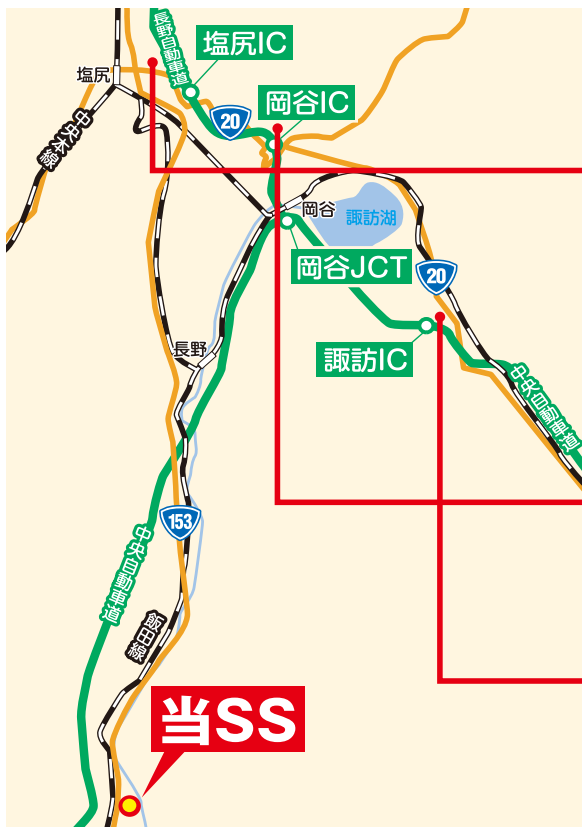

153号上伊那給油所

改装工事のお知らせ

平素は宇佐美給油所をご利用頂きまして、誠に有難う御座います。
当給油所は、お客様の利便性向上の為、下記の予定にて
部分改装工事を実施させて頂きます。

工事スケジュール

平成29年 **9月19日(火)~11月末日**

153号上伊那給油所 部分改装の為、

工事期間中一部ピット作業ができません。

工事期間中、安全の為一時休業する期間がございます。

9月22日~10月末日の期間は店内のご利用、トイレのご利用が出来ません。

◎期間につきましては店頭スタッフまでお問合せ下さい。
工事期間中は下記の宇佐美グループSSをご利用いただきますようお願い申し上げます。

20号塩尻インター

長野県塩尻市大字棧敷493-1

☎ **0263-54-7821**

乗用車・トラックともにフルサービス給油です

年中無休

24H

大型作業・洗車はこちらをご利用ください。

20号岡谷インター

長野県岡谷市今井1525-3

☎ **0266-24-4567**

乗用車・トラックともにフルサービス給油です

年中無休

24H

20号諏訪インター