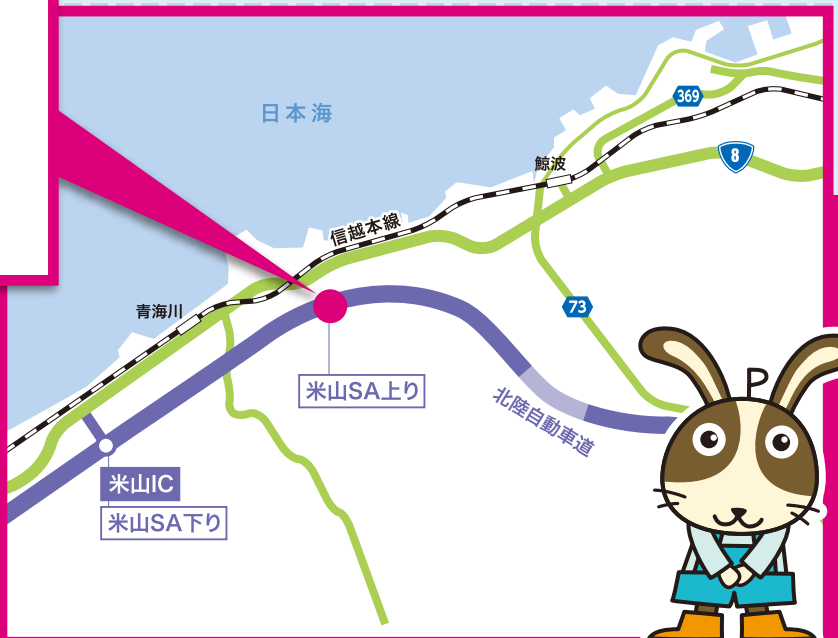

北陸自動車道

米山SA上り給油所

運営交代のお知らせ

平成30年**4月1日** ^{AM}**6:00**より
宇佐美グループの**直営店**として
オープンすることになりました。

上記カードがご利用頂けます

米山SA上りSS 新潟県柏崎市大字 鯨波字倉谷甲126

☎ **0257-24-7067**

24H/年中無休