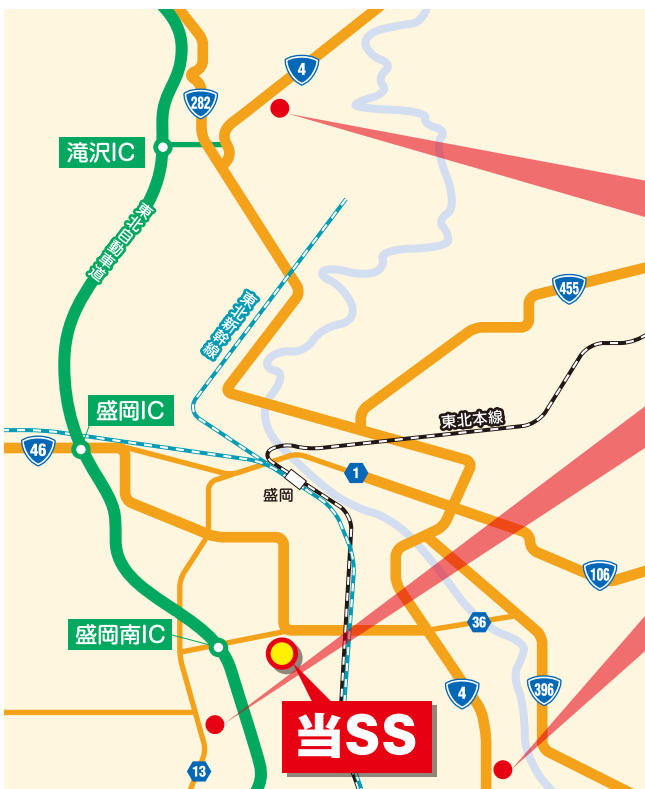

盛岡南インター給油所

改装工事のお知らせ

平素は宇佐美給油所をご利用頂きまして、誠にありがとうございます。

只今改装工事中につき

ご不便、ご迷惑をおかけしております。

スケールアップして

平成30年

10月上旬OPEN予定!!

盛岡南インターSS改装工事終了まで
盛岡流通センターSS・4号盛岡矢巾SSを
24時間営業とさせていただきます。

工事期間中は下記の宇佐美グループSSをご利用いただきますようお願い申し上げます。

<p>乗用車・大型車カーケア はこちらをご利用ください。</p> <p>4号滝沢インターSS 岩手県滝沢市砂込732-11 ☎019-688-5207</p>	<p>乗用車・トラックともにフルサービス給油です</p> <p>年中無休</p> <p>24H</p>
<p>乗用車・大型車カーケア、大型洗車 はこちらをご利用ください。</p> <p>盛岡流通センターSS 岩手県紫波郡矢巾町広宮沢第5地割7-1 ☎019-611-2081</p>	<p>乗用車はセルフ給油・トラックはフルサービス給油です</p> <p>年中無休</p> <p>平成30年 2月28日より 24H (通常は6:00~22:00)</p>
<p>乗用車カーケア はこちらをご利用ください。</p> <p>4号盛岡矢巾SS 岩手県紫波郡矢巾町大字高田第16地割字前野68 ☎019-697-8310</p>	<p>乗用車はセルフ給油・トラックはフルサービス給油です</p> <p>年中無休</p> <p>平成30年 2月28日より 24H (通常は7:00~22:00)</p>