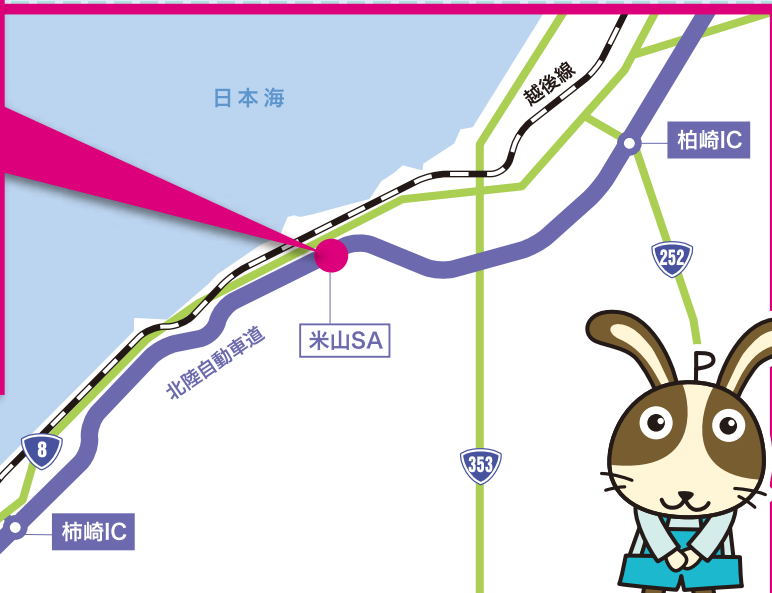

北陸自動車道

米山SA下り給油所

運営交代のお知らせ

平成27年7月1日AM0:00より

宇佐美グループの直営店として  
オープンすることになりました。

上記カードがご利用頂けます

米山SA下りSS 新潟県柏崎市大字笠島 字御堂前239-1

☎ 0257-31-1812