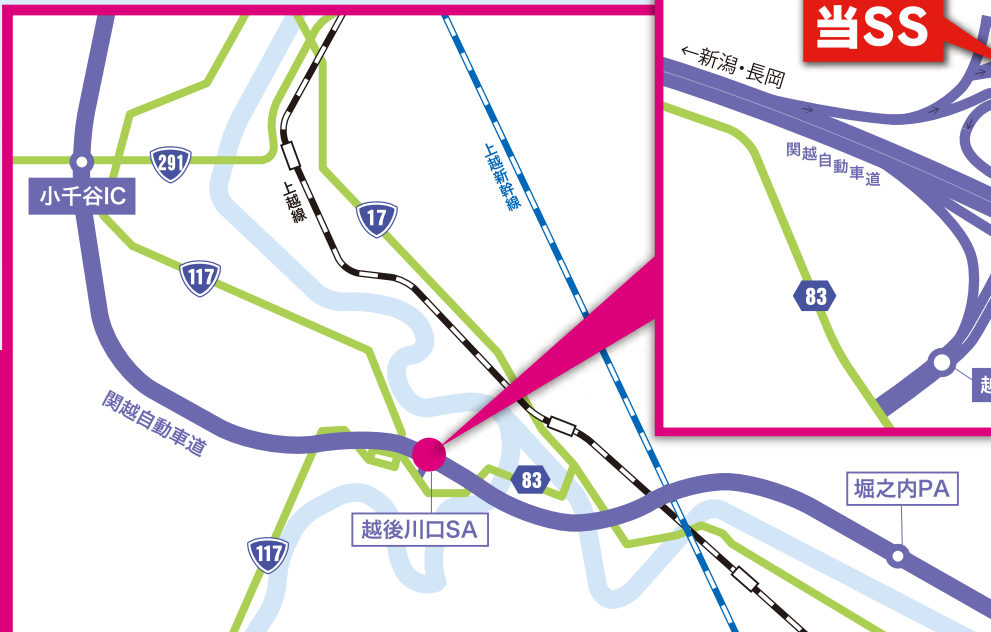

平成27年7月1日AM0:00より  
宇佐美グループの直営店として  
オープンすることになりました。

上記カードがご利用頂けます

越後川口SA上りSS

新潟県長岡市西川口字沢入4381

☎ 0258-89-4557

24H/年中無休

乗用車・トラックともに  
フルサービス給油です

スタッフ一同、心よりお客様のご来店お待ちしております。