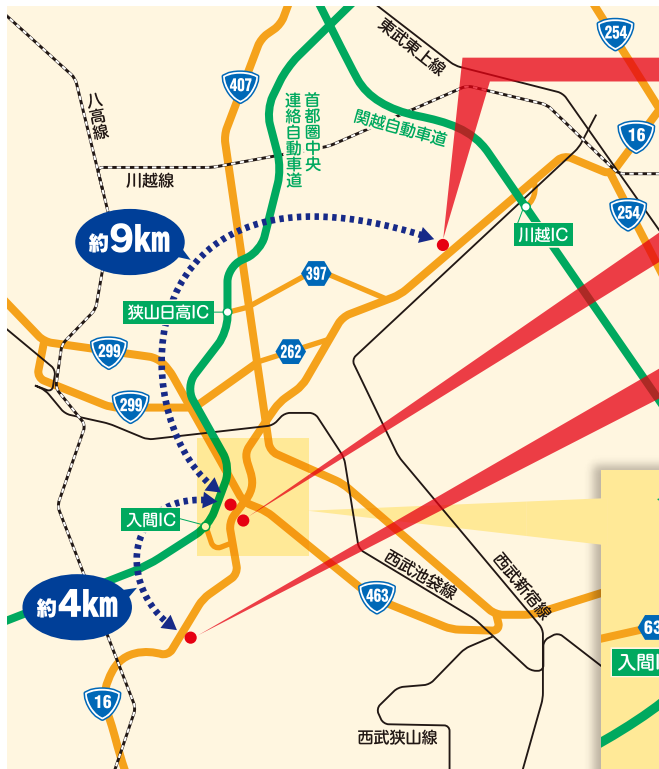

16号入間給油所

改装工事のお知らせ

平素は宇佐美給油所をご利用頂きまして、誠にありがとうございます。
当給油所は下記の予定にて改装工事を実施いたします。

2019年

工事スケジュール

1月6日(日)17:00より

工事期間中は休業させて頂きますのでご了承ください。

リニューアルして

2019年

5月下旬OPEN予定!!

工事期間中は下記の宇佐美グループSSをご利用いただきますようお願い申し上げます。

オイル・タイヤ・洗車・バッテリー・ワイパーはこちら

16号川越インター南SS
埼玉県川越市藤倉2丁目10番地12
☎049-244-5328

乗用車、トラックともにフルサービス給油です

24H 年中無休

オイル・タイヤ・ドライブスルー洗車・バッテリー・ワイパーはこちら

16号入間インターSS
埼玉県入間市小谷田1-12-40
☎04-2964-2318

乗用車はセルフサービス、トラックはフルサービス給油です

24H 年中無休

オイル・洗車・バッテリー・ワイパーはこちら

16号瑞穂SS
東京都西多摩郡瑞穂町駒形富士山120-1
☎042-556-3701

乗用車、トラックともにフルサービス給油です

24H 年中無休

工事中のご不便・ご迷惑につきましては、なにとぞご理解いただきますようお願い申し上げます。