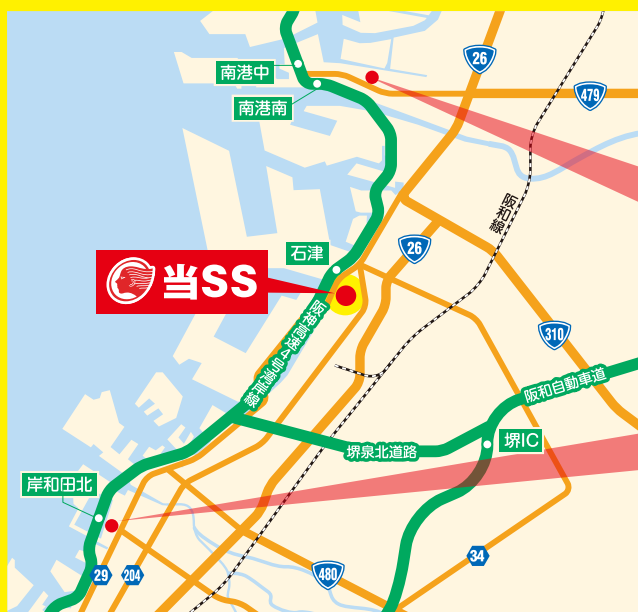

大阪臨海堺給油所

営業時間変更のお知らせ

令和元年 9月1日(日) AM 7:00 より

当SSの営業時間を
下記の通り変更致します。

現行

24時間

年中無休

変更後

平日 7:00~22:00
土曜 7:00~22:00
日曜 8:00~20:00
祝日 8:00~20:00

年中無休

各種サービスは下記の宇佐美グループSSをご利用いただきますようお願い申し上げます。

24時間給油はこちら

大阪南港

大阪府住之江区平林南1-3-15

☎06-6681-7911

年中無休

24H

乗用車はセルフサービス
トラックはフルサービス
給油です

ドライブスルー洗車、大型洗車、作業はこちら

大阪臨海岸和田

大阪府岸和田市木村町8-6

☎072-437-6565

年中無休

24H

乗用車はセルフサービス
トラックはフルサービス
給油です

今まで以上にご満足頂けるサービスを目指し、スタッフ一同努力して参ります。より一層のご愛顧賜りますようお願い申し上げます。

大阪臨海堺給油所 ☎072-267-6410

株式会社 西日本宇佐美 関西支店 ☎075-961-8541