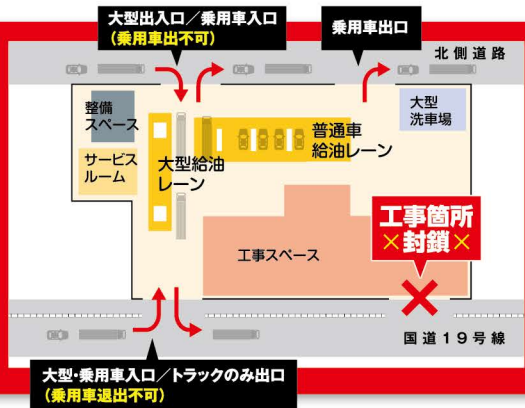

19号瑞浪バイパス給油所

改装工事のお知らせ

平素は宇佐美給油所をご利用頂きまして、誠にありがとうございます。

只今**改装工事中**につき
ご不便、ご迷惑をおかけして
おります。

スケール
アップして
令和元年
12月中旬
OPEN予定!!

工事期間中は、**ガソリン・軽油**
の給油作業のみとなります。

灯油は10月中旬より販売可能
※スタッフ給油。オープン後はセルフになります。

大型作業 **機械洗車** **乗用作業一部** のご利用が出来ません。

工事期間中は
国道側出口が閉鎖となります。
SSより北側道路は出入口とも
通行可能です。

国道側入口はトラック・乗用車ともに入店可能ですが、
乗用車は北側道路からの退店となります。

工事期間中のご利用いただけない項目に関しましては、
下記宇佐美グループをご利用いただけますようお願い申し上げます。

大型作業はこちらをご利用ください!

ENEOS 19号中津川バイパスSS
☎0573-66-7785
中津川市中津川913-1