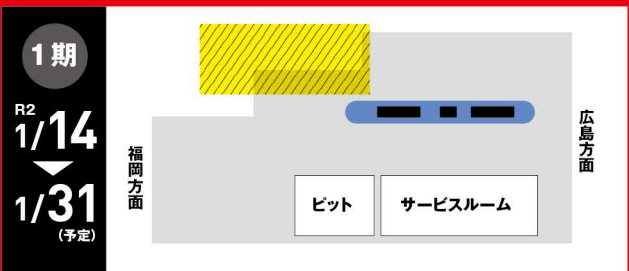

王司パーキングエリア下り給油所

敷地拡張工事のお知らせ

平素は宇佐美給油所をご利用頂きまして、誠にありがとうございます。
当給油所は下記の予定にて改装工事を実施いたします。

スケールアップして

令和2年
3月3日(火)
OPEN予定!!

工事
スケジュール

令和2年
1月14日(火)より
仮営業

工事期間中は ・トレーラー給油が出来ない可能性があります。
・給油待ちの渋滞が予想されますので早めの給油をお願い申し上げます。

工事に伴う仮囲い区域