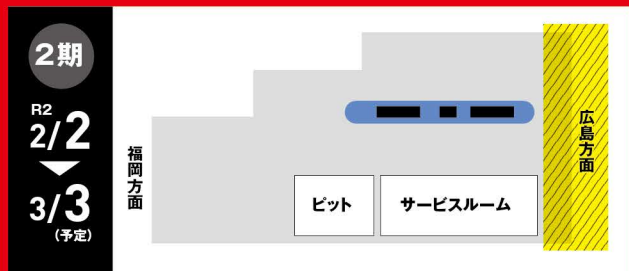

王司パーキングエリア下り給油所

敷地拡張工事のお知らせ

平素は宇佐美給油所をご利用頂きまして、誠にありがとうございます。
当給油所は下記の予定にて改装工事を実施いたします。

スケールアップして

令和2年
3月3日(火)
OPEN予定!!

工事
スケジュール

令和2年
1月14日(火)より
仮営業

工事期間中は ・トレーラー給油が出来ない可能性があります。
・給油待ちの渋滞が予想されますので早めの給油をお願い申し上げます。

工事に伴う仮囲い区域