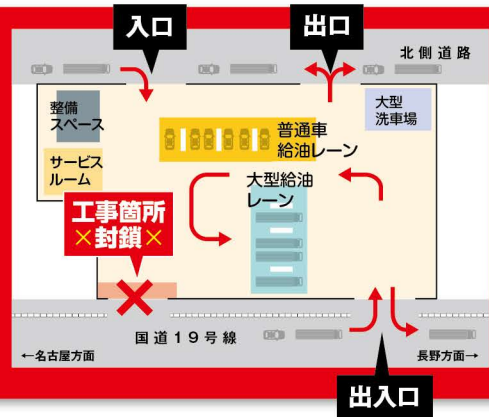

19号瑞浪バイパス給油所

乗入口工事のお知らせ

平素は宇佐美給油所をご利用頂きまして、誠にありがとうございます。
当給油所は下記の予定にて乗入口工事を実施いたします。

工事スケジュール

令和2年

4/13月 AM 8:00 ▶ 25土

工事期間中も 通常営業いたします。

作業やサービス内容、営業時間等は変わりありません。

工事期間中は

**国道側入口が閉鎖となります。
SSより北側道路は出入口とも
通行可能です。**

国道側出口はトラック・乗用車共に入店可能です。

当SS
19号瑞浪バイパスSS

こちらの宇佐美グループSSもあわせてご利用ください。

旧19号瑞浪SS

☎0572-68-6151

瑞浪市土岐町清水1243

- 燃料サービス: フル可能 灯油配達 Ad Blue
- 乗用車メンテナンス: オイル タイヤ 洗車+
- トラックメンテナンス: オイル タイヤ スプレー洗車
- その他サービス: AED+

平日 7:00~21:00
土曜 7:00~20:00
日曜 8:00~20:00

年中無休

乗用車、トラックともに
フルサービス給油です

工事中的ご不便・ご迷惑につきましては、なにとぞご理解いただきますようお願い申し上げます。