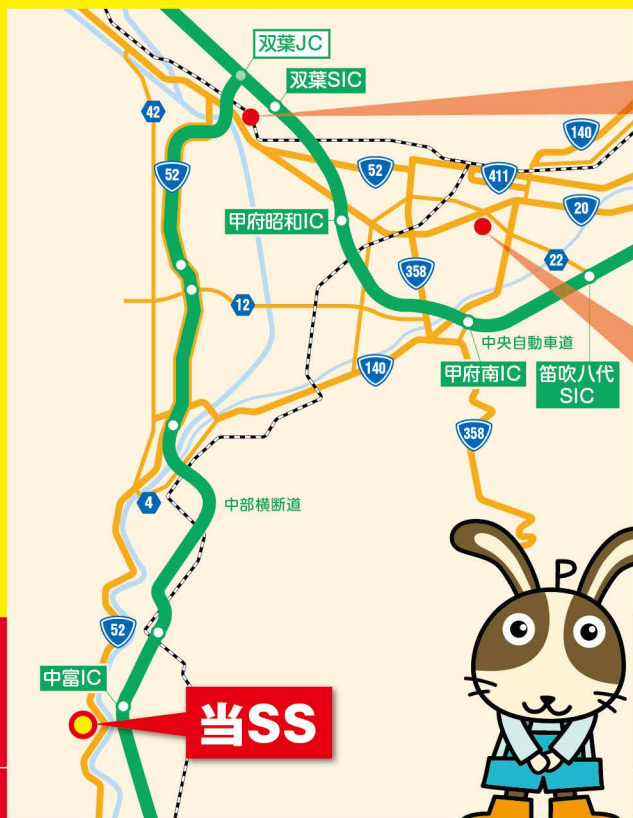

52号中富給油所

営業時間変更のお知らせ

令和2年 **7月1日(水)** ^{AM} **6:00**より

**当SSの営業時間を
下記の通り変更致します。**

現行

6:00~24:00

年中無休

変更後

6:00~22:00

年中無休

こちらの宇佐美グループSSもあわせてご利用ください。

22時以降はこちらをご利用ください。

ENEOS 20号甲府・双葉SS
山梨県甲斐市下今井字南原2955

☎ **0551-28-4523**

乗用車はセルフ給油トラックはフルサービス給油です

年中無休

24H

大型作業・洗車はこちらをご利用ください。

20号甲府中央SS
山梨県甲斐市蓬沢町953-1

☎ **055-237-8980**

乗用車、トラックともにフルサービス給油です

年中無休

24H

今まで以上にご満足頂けるサービスを目指し、
スタッフ一同努力して参ります。
より一層のご愛顧賜りますようお願い申し上げます。