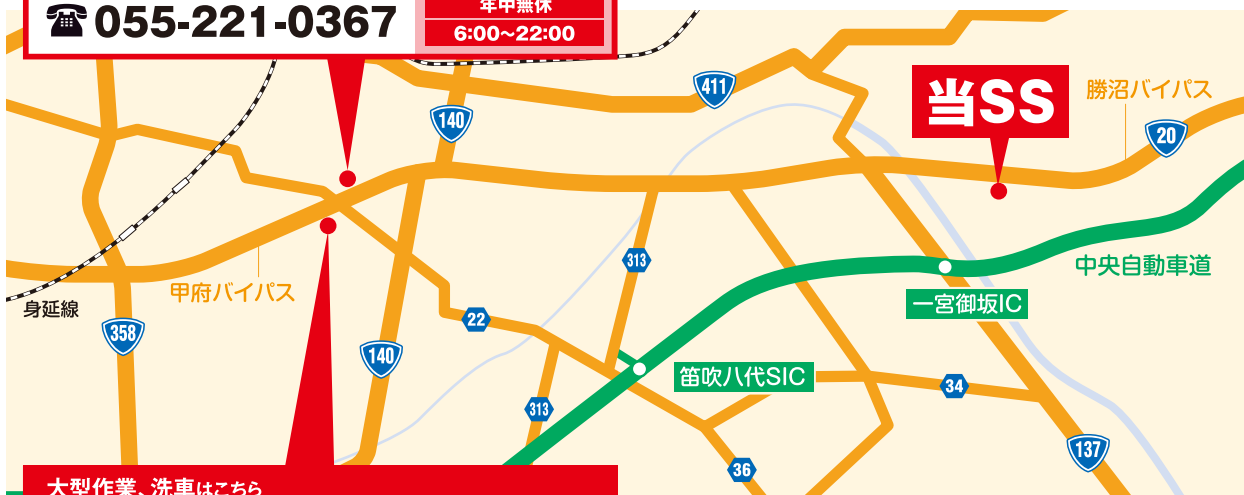

# 20号甲府一宮インター給油所

# 全面改造工事 のお知らせ

平素は宇佐美給油所をご利用頂きまして、誠にありがとうございます。  
当給油所は下記の予定にて全面改造工事を実施いたします。

工事  
スケジュール

令和3年 **5月31日** (20:00) 月 **より**

リニューアル  
して  
令和3年  
**9月下旬**  
OPEN予定!!

工事期間中は  
**休業させて頂きます**のでご了承ください。

給油はこちら

**20号甲府中央上りSS**  
山梨県甲府市西高橋町115-3  
☎ **055-221-0367**

乗用車はセルフサービス  
トラックはフルサービス  
給油です  
年中無休  
6:00~22:00

工事期間中はこちらの宇佐美グループSSを  
ご利用いただきますようお願い申し上げます。

大型作業、洗車はこちら

**20号甲府中央SS**  
山梨県甲府市蓬沢町953-1  
☎ **055-237-8980**

乗用車、トラックともに  
フルサービス給油です  
年中無休  
24H

工事中的ご不便・ご迷惑につきましては、  
なにとぞご理解いただきますようお願い申し上げます。