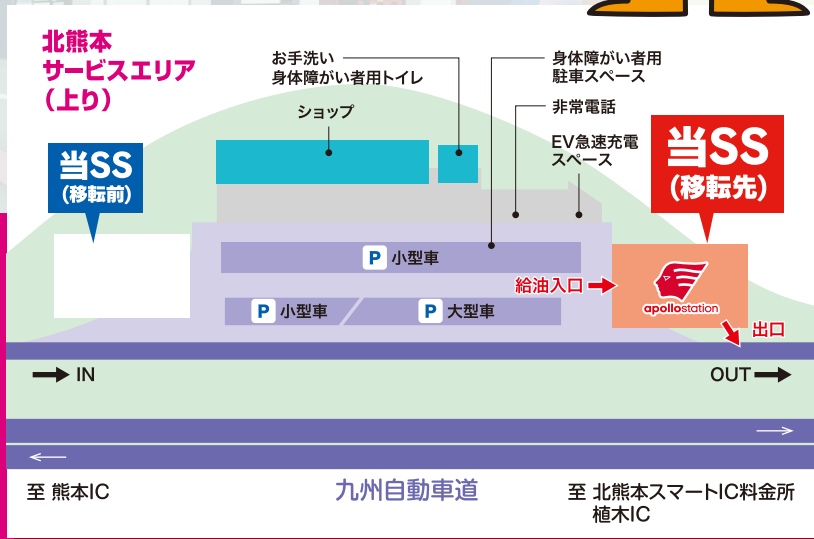

令和3年 **6月30日(水)** 8:00

新設オープン

九州自動車道

北熊本サービスエリア上り給油所

宇佐美のSSがNEW OPEN!

現在の北熊本サービスエリア上り内入口側から
出口側に移設オープンします。

移設準備にあたり

6/30(水) 0:00~8:00の間 休業いたします

6/15(火)~移設完了まで軽油専用計量機1基が撤去となります。
ご不便をお掛け致しますが、何卒ご了承願います。*軽油給油は可能です。

CARE SERVICE
乗用車 トラック ▶ 完全セルフサービス

- ・乗用車セルフ計量機 [2台]
- ・トラック専用セルフ計量機 [2台]
- 同時給油台数 4台
- ・アドブルー計量機 [2台]

九州自動車道
**北熊本サービスエリア
上り給油所**

熊本県熊本市北区改寄町1199