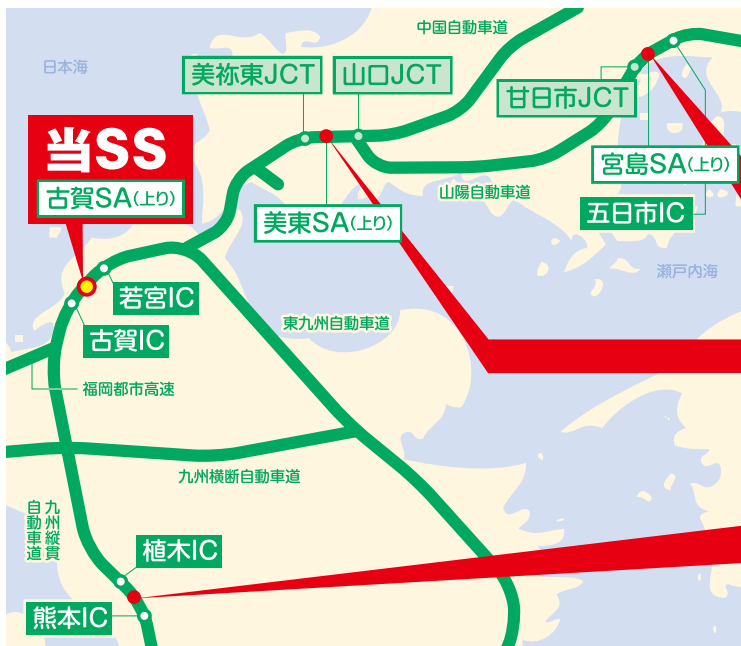

九州自動車道

古賀サービスエリア上り給油所

地下タンク切替工事

のお知らせ

平素は宇佐美給油所をご利用頂きまして、誠にありがとうございます。
当給油所は下記の予定にて地下タンク切替工事を実施いたします。

令和3年

工事スケジュール

仮営業

AM 8:00 PM 19:00
7月12日月 → 13日火

期間中はレギュラーガソリンの給油ができません。

一時給油レーンの制限があり、混雑も予想されます。事前の給油をお勧めします。

※レギュラーガソリンの代替えとしてハイオクガソリンを給油できます。(レギュラー価格で対応させていただきます)

工事期間中の給油全般は
下記の宇佐美グループSSをご利用
いただきますようお願い申し上げます。

山陽自動車道
ENEOS 宮島サービスエリア上り給油所
広島県廿日市市大字上平良字広池297-9 年中無休
☎0829-39-2076 24H
乗用車、トラックともにフルサービス給油です

中国自動車道
美東サービスエリア上り給油所
山口県美祿市美東町真名646 年中無休
☎08396-5-0168 24H
乗用車、トラックともにセルフ給油です

九州自動車道
北熊本サービスエリア上り給油所
熊本県熊本市北区改寄町1199 年中無休
☎096-245-2016 24H
乗用車、トラックともにセルフ給油です

工事中的ご不便・ご迷惑につきましては、何卒ご理解いただきますよう重ねてお願い申し上げます。