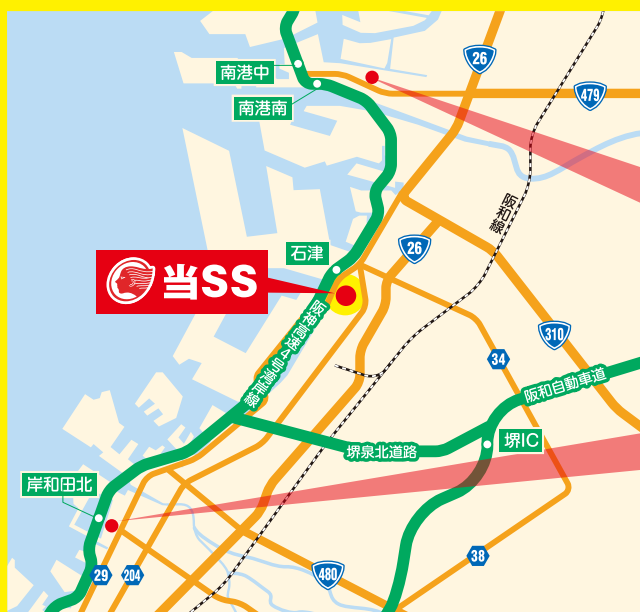

大阪臨海堺給油所

定休日のお知らせ

令和3年10月より

定休日を

設定させて頂きます。

現行

年中無休

平日・土曜 7:00~22:00

日曜・祝日 8:00~20:00

変更後

毎週日曜日定休

毎週月曜日はAM7:00より営業致します

営業時間 **変更なし**

各種サービスは下記の宇佐美グループSSをご利用いただきますようお願い申し上げます。

24時間給油はこちら

大阪南港

大阪市住之江区平林南1-3-15

☎06-6681-7911

年中無休

24H

乗用車はセルフサービス
トラックはフルサービス
給油です

ドライブスルー洗車、大型洗車、作業はこちら

大阪臨海岸和田

大阪府岸和田市木材町8-6

☎072-437-6565

年中無休

24H

乗用車はセルフサービス
トラックはフルサービス
給油です

今まで以上にご満足頂けるサービスを目指し、スタッフ一同努力して参ります。より一層のご愛顧賜りますようお願い申し上げます。

大阪臨海堺給油所 ☎072-267-6410

株式会社 西日本宇佐美 関西支店 ☎075-961-8541