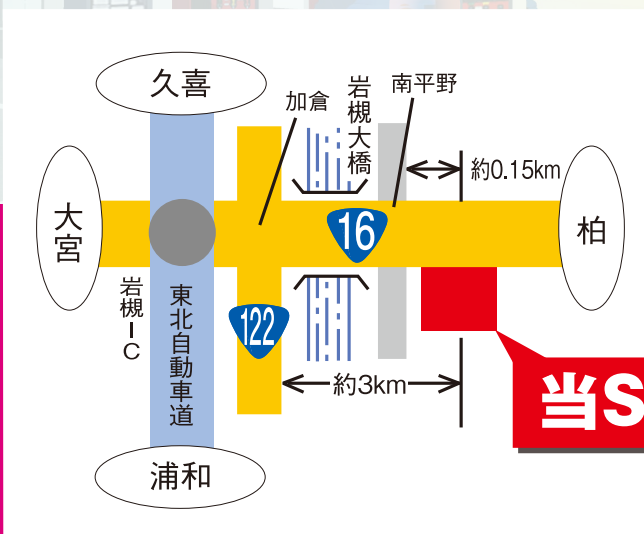

16号岩槻インター給油所

埼玉県さいたま市岩槻区南平野5-6-4

☎ 048-799-0491

24時間営業・年中無休

スタッフ一同、心よりお客様のご来店お待ちしております。

株式会社

東日本宇佐美 埼玉栃木販売支店 ☎ 03-6801-5395